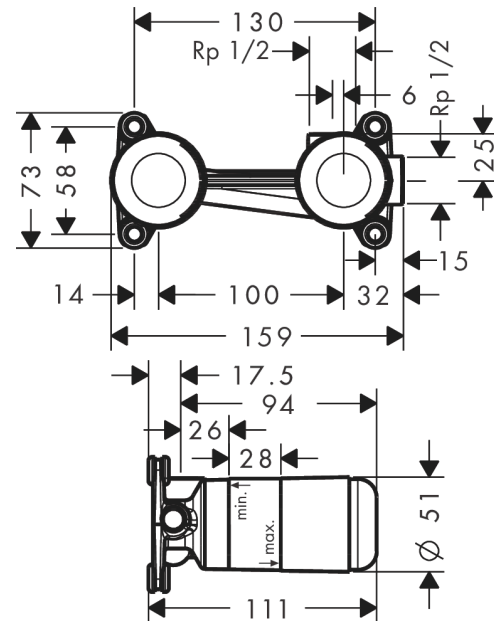

Zestaw podstawowy do jednouchwytowej baterii umywalkowej ściennej do montażu podtynkowego

Wykonczenie : brak danych Nr art. : 13622180

Opis

Cechy

- głębokość montażu: 45 - 75 mm
- mieszacz z prawej lub z lewej
- montaż tłumiący szумы

Szczegóły produktu

Cena bez VAT

964,00 PLN

Zdjęcie produktu

Rysunek wymiarowy

Zestaw podstawowy do jednouchwytowej baterii umywalkowej ściennej do montażu podtynkowego

Wykonczenie : brak danych Nr art. : 13622180

**Rysunek eksplozyjny**

Rok produkcji: >12/09

Zestaw podstawowy do jednouchwytowej baterii umywalkowej ściennej do montażu podtynkowegoWykonczenie : **brak danych** Nr art. : **13622180****Lista części zamiennych**

Rok produkcji: >12/09

Poz.	Opis	Nr art.	PC	PU
1	O-Ring 18x2,5	98139000	-	1
2	O-Ring 24x3	92112000	-	1
3	Przedłużka 25 mm do 13622180	31971000	-	1
4	O-Ring 34x2	98383000	-	1