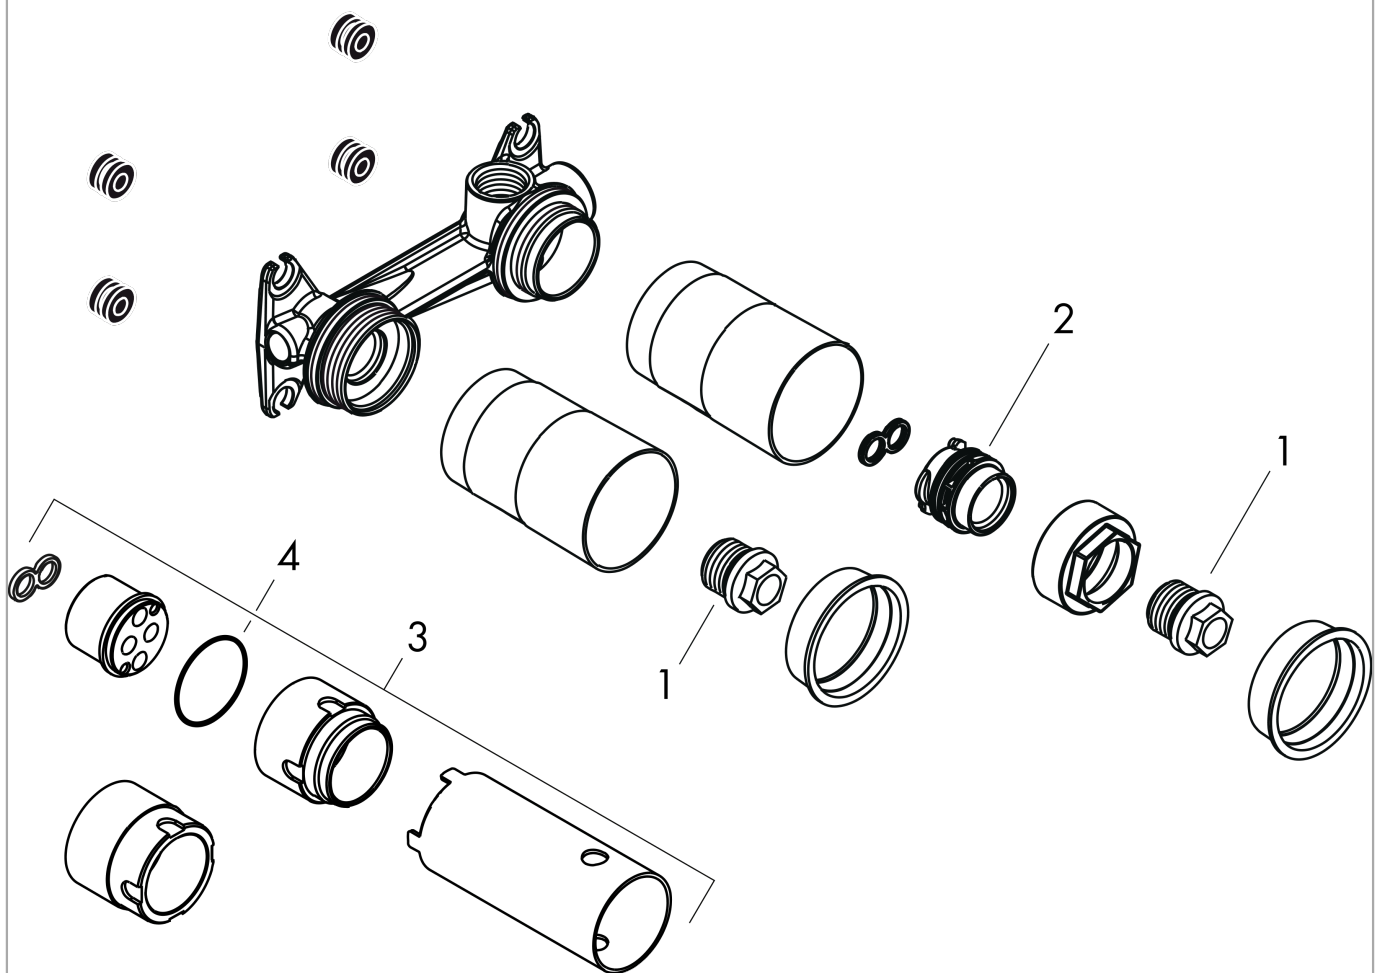

Zestaw podstawowy do jednouchwytowej baterii umywalkowej ściennej do montażu podtynkowego

Wykonczenie : brak danych Nr art. : 13622180

Opis

Cechy

- głębokość montażu: 45 - 75 mm
- mieszacz z prawej lub z lewej
- montaż tłumiący szумы

Szczegóły produktu

Cena bez VAT

964,00 PLN

Zdjęcie produktu

Rysunek wymiarowy

Zestaw podstawowy do jednouchwytowej baterii umywalkowej ściennej do montażu podtynkowego

Wykonczenie : brak danych Nr art. : 13622180

**Rysunek eksplozyjny**

Rok produkcji: >12/09

Zestaw podstawowy do jednouchwytowej baterii umywalkowej ściennej do montażu podtynkowegoWykonczenie : **brak danych** Nr art. : **13622180****Lista części zamiennych**

Rok produkcji: >12/09

Poz.	Opis	Nr art.	PC	PU
1	O-Ring 18x2,5	98139000	-	1
2	O-Ring 24x3	92112000	-	1
3	Przedłużka 25 mm do 13622180	31971000	-	1
4	O-Ring 34x2	98383000	-	1