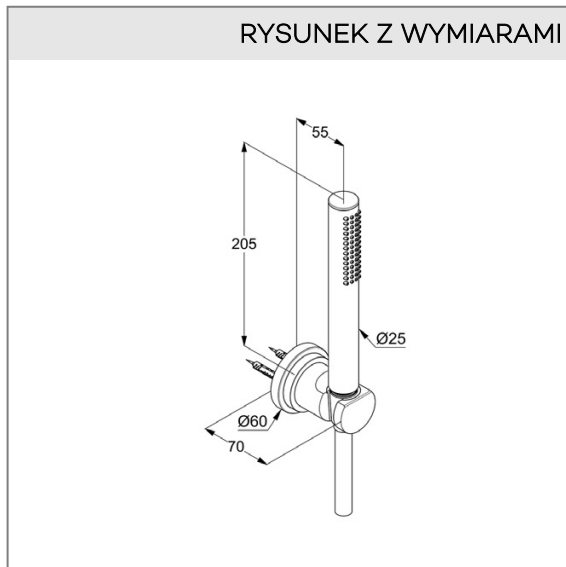

### Powierzchnia:

chrom

### Opis produktu:

zestaw wannowo-natryskowy 1S  
rączka natrysku DN 15  
strumień deszczowy  
przepływ wody 15 l/min przy ciśnieniu 3 bar  
z systemem szybkiego usuwania kamienia wapiennego  
wąż natryskowy KLUDI SUPARAFLEX SILVER  
obustronnie odporny na skręcanie  
G 1/2 x G 1/2 x 1600 mm  
osłona z tworzywa sztucznego  
z nakrętkami stożkowymi  
ścienny uchwyt natryskowy  
ze śrubami i kołkami rozporowymi  
montaż naścienny

### RYСУNEK Z WYMIARAMI