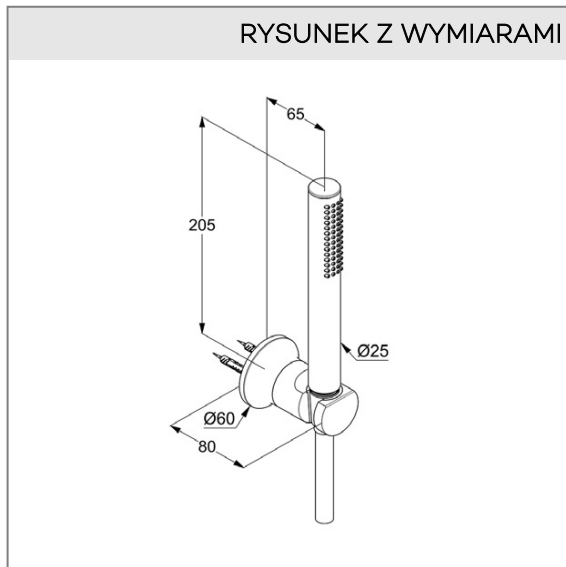

KLUDI NOVA FONTE Déco

zestaw wannowo-natryskowy 1S

Nr artykułu:

20 850 05-35

Powierzchnia:

chrom

Opis produktu:

zestaw wannowo-natryskowy 1S
rączka natrysku DN 15
strumień deszczowy
przepływ wody 15 l/min przy ciśnieniu 3 bar
z systemem szybkiego usuwania kamienia wapiennego
wąż natryskowy KLUDI SUPARAFLEX SILVER
obustronnie odporny na skręcanie
G 1/2 x G 1/2 x 1600 mm
osłona z tworzywa sztucznego
z nakrętkami stożkowymi
ścienny uchwyt natryskowy
ze śrubami i kołkami rozporowymi
montaż naścienny

ZDJĘCIE PRODUKTU

RYСУNEK Z WYMIARAMI

DIAGRAM PRZEPEŁYWU