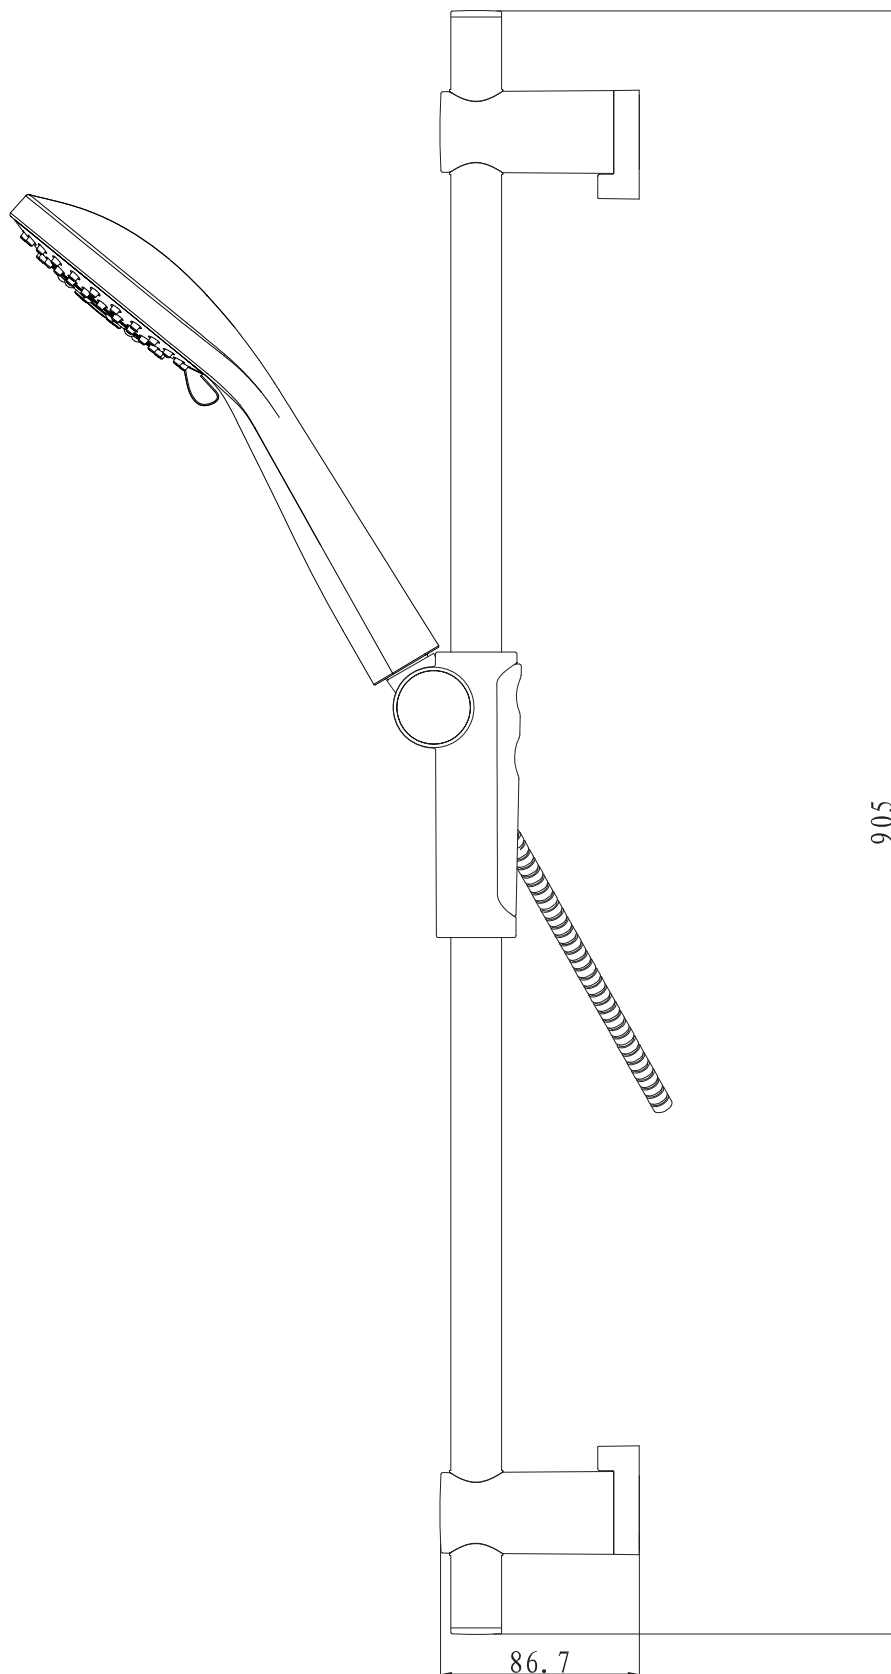

Yosemite-S LUX

PL Rysunek techniczny
EN Technical drawing
DE Technisches zeichen
RU Технический чертёж

OMNIRE

Enjoy home, every day.

* 5 9 0 2 5 3 9 8 2 0 1 9 5 *