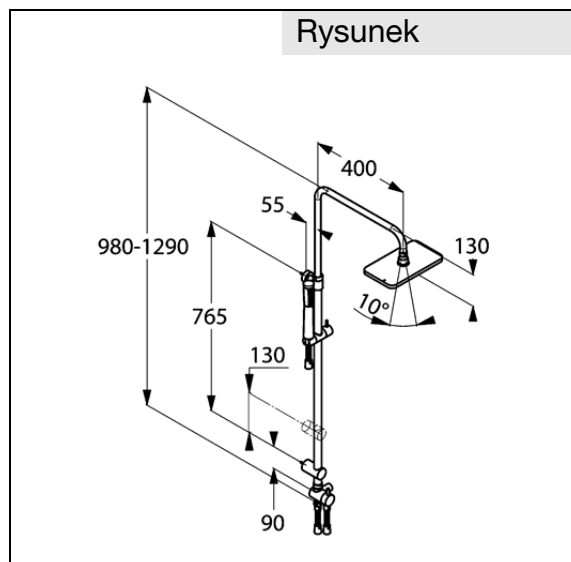

Produkt: **KLUDI A-QA
DUAL SHOWER SYSTEM**

Numer artykułu: **49 191 05-00**

Powierzchnia: **chrom**

Opis produktu:

montaż naścienny
regulacja ramienia w pionie i w poziomie
klasa przepływu AA
przełącznik dwukierunkowy
rączka natrysku/głowica natrysku
głowica natrysku KLUDI A-QA 245 mm
z przegubem kulowym
strumień deszczowy
rączka natrysku KLUDI A-QA 1S
z suwakiem regulowanym w poziomie i w pionie
wąż natryskowy KLUDI SUPARAFLEX SILVER
G 1/2 x G 1/2 x 1600 m
z elementami mocującymi

Zdjęcie produktu

Rysunek

Diagram przepływu