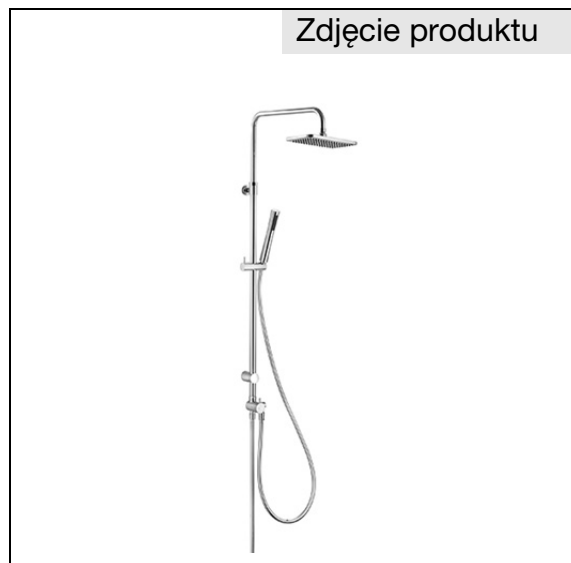

Rysunek

Produkt: **KLUDI A-QA
DUAL SHOWER SYSTEM**

Numer artykułu: **49 191 05-00**

Powierzchnia: **chrom**

Opis produktu:

montaż naścienny
regulacja ramienia w pionie i w poziomie
klasa przepływu AA
przełącznik dwukierunkowy
rączka natrysku/głowica natrysku
głowica natrysku KLUDI A-QA 245 mm
z przegubem kulowym
strumień deszczowy
rączka natrysku KLUDI A-QA 1S
z suwakiem regulowanym w poziomie i w pionie
wąż natryskowy KLUDI SUPARAFLEX SILVER
G 1/2 x G 1/2 x 1600 m
z elementami mocującymi

Informacje dodatkowe:

Klasa przepływu AA:
przepływ wody maksymalnie do 15 l/min. przy ciśnieniu w sieci 3 bar
np. dla wylewki wannowej
przepływ wody maksymalnie do 15 l/min. przy ciśnieniu w sieci 3 bar
np. dla rączki natryskowej

Zdjęcie produktu