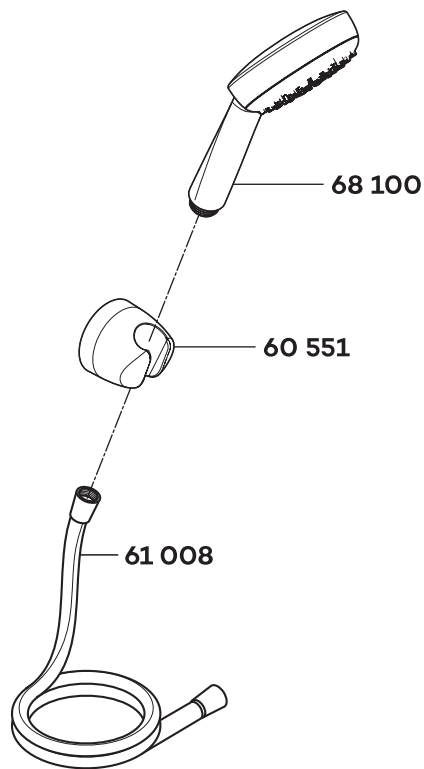

68010

A\_6801000

68010	Wannen-Brause-Set	bath-shower set	badset
60 551	Wandhalter	wall hook	wandhouder
61 008	Brauseschlauch	shower hose	doucheslang
68 100	Handbrause 1S	handshower 1S	handdouche 1S