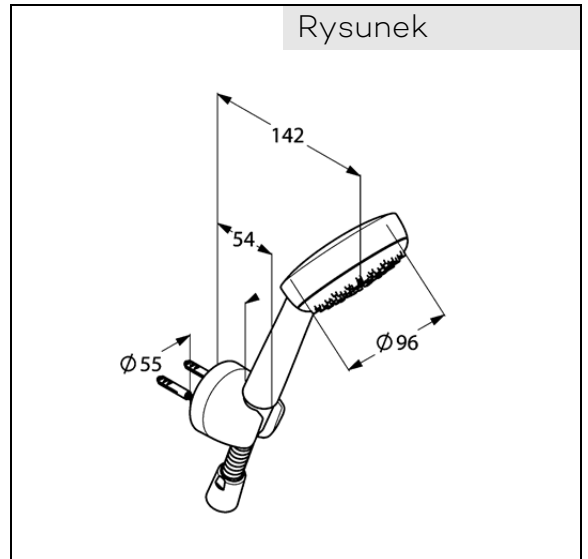

Karta techniczna

Produkt: KLUDI LOGO 1S
zestaw wannowo-
natryskowy

Nr artykułu: 68 010 05-00

Powierzchnia: chrom

Opis produktu:

rączka natrysku KLUDI LOGO 1S DN 15
strumień deszczowy
wąż natryskowy KLUDI LOGOFLEX
G 1/2 x G 1/2 x 1250 mm
z nakrętkami stożkowymi
ścienny uchwyty natryskowy
ze śrubami i kołkami rozporowymi

Zdjęcie produktu

Rysunek

Diagram przepływu