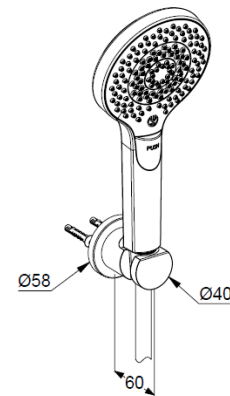

KLUDI DIVE

zestaw wannowo-natryskowy 3S

Nr artykułu:

6995005-00

Powierzchnia:

chrom

Opis produktu:

zestaw wannowo-natryskowy 3S
montaż naścienny
rączka natrysku KLUDI xDIVE 3S
trzy rodzaje strumienia: Body/Hair/Skin
z systemem szybkiego usuwania kamienia wapiennego
przepływ wody 15 l/min przy ciśnieniu w sieci 3 bar
(z możliwością ograniczenia przepływu wody do 9 l/min)
wąż natryskowy KLUDI SUPARAFLEX
obustronnie odporny na skręcanie
G 1/2 x G 1/2 x 1250 mm
osłona z tworzywa sztucznego
z nakrętkami stożkowymi
ścienny uchwyt natryskowy
sitko wychwytyjące zanieczyszczenia
ze śrubami i kołkami rozporowym

ZDJĘCIE PRODUKTU

RYСУNEK Z WYMIARAMI

DIAGRAM PRZEPEŁYWU