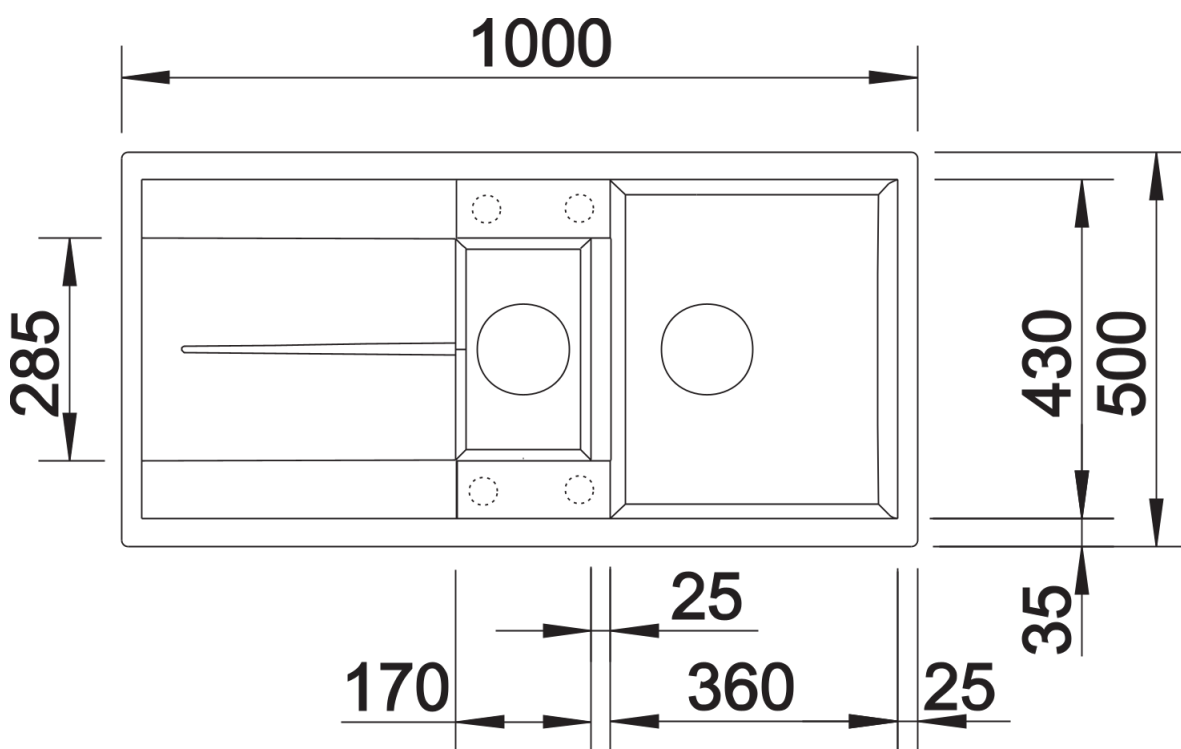

## Zakres dostawy

---

- armatura przelewowo-odpływowa zapewniająca więcej miejsca w szafce
- 2 x korek z sitkiem 3 ½"

## Szczegóły

---

Widok

Wycięcie

Widok z przodu

Widok z boku