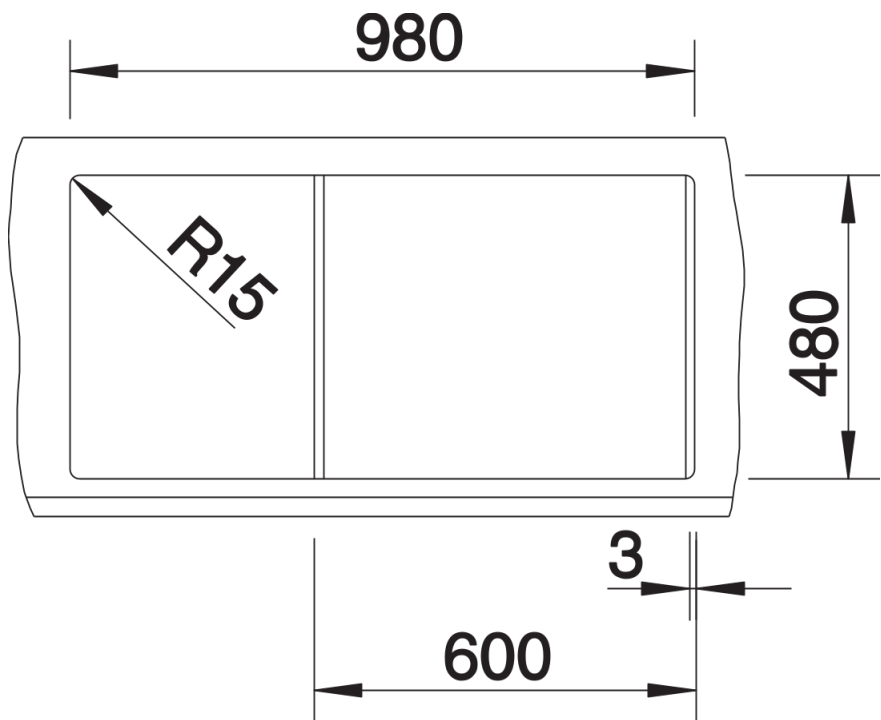

## Zakres dostawy

---

- armatura przelewowo-odpływowa zapewniająca więcej miejsca w szafce
- 2 x korek z sitkiem 3 ½"

## Szczegóły

---

Widok

Wycięcie

Widok z przodu

Widok z boku