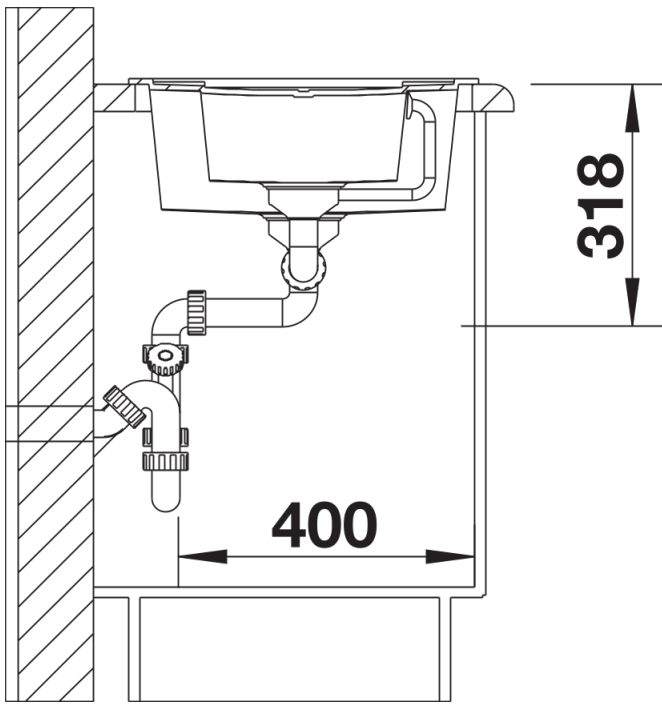

## Zakres dostawy

---

- armatura przelewowo-odpływowa zapewniająca więcej miejsca w szafce
- 2 x korek z sitkiem 3 ½"

## Szczegóły

---

Widok

Wycięcie

Widok z przodu

Widok z boku