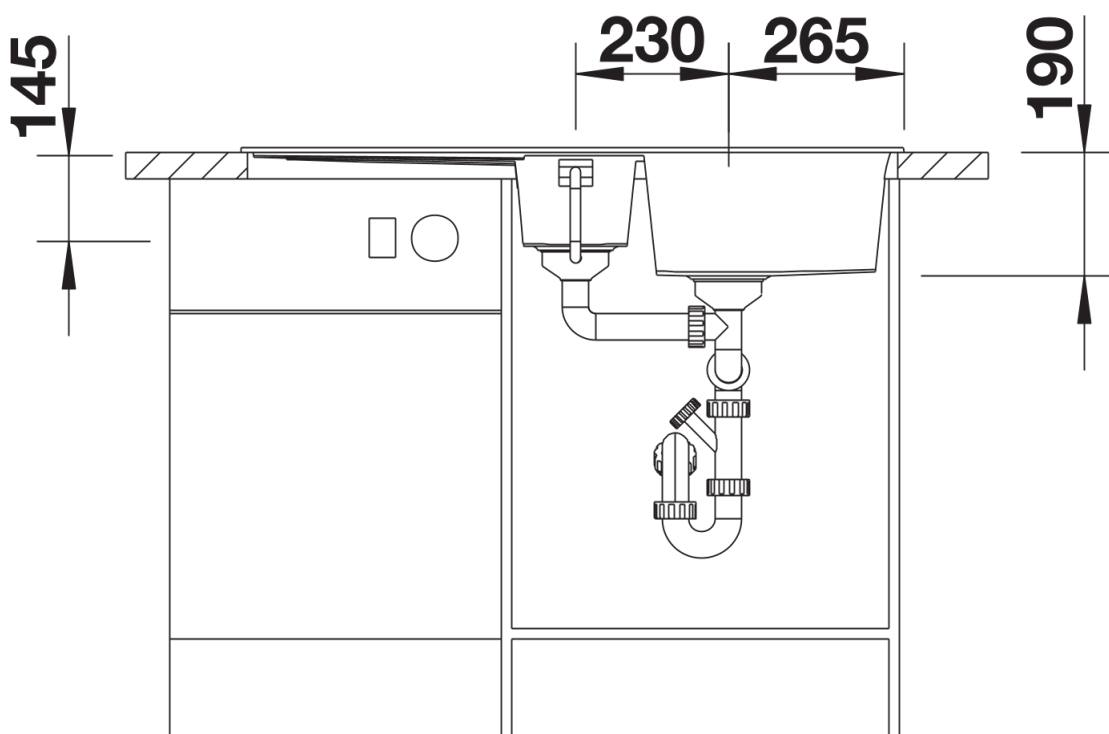

## Zakres dostawy

---

- armatura przelewowo-odpływowa zapewniająca więcej miejsca w szafce
- 2 x korek z sitkiem 3 ½"

## Szczegóły

---

Widok

Wycięcie

Widok z przodu

Widok z boku