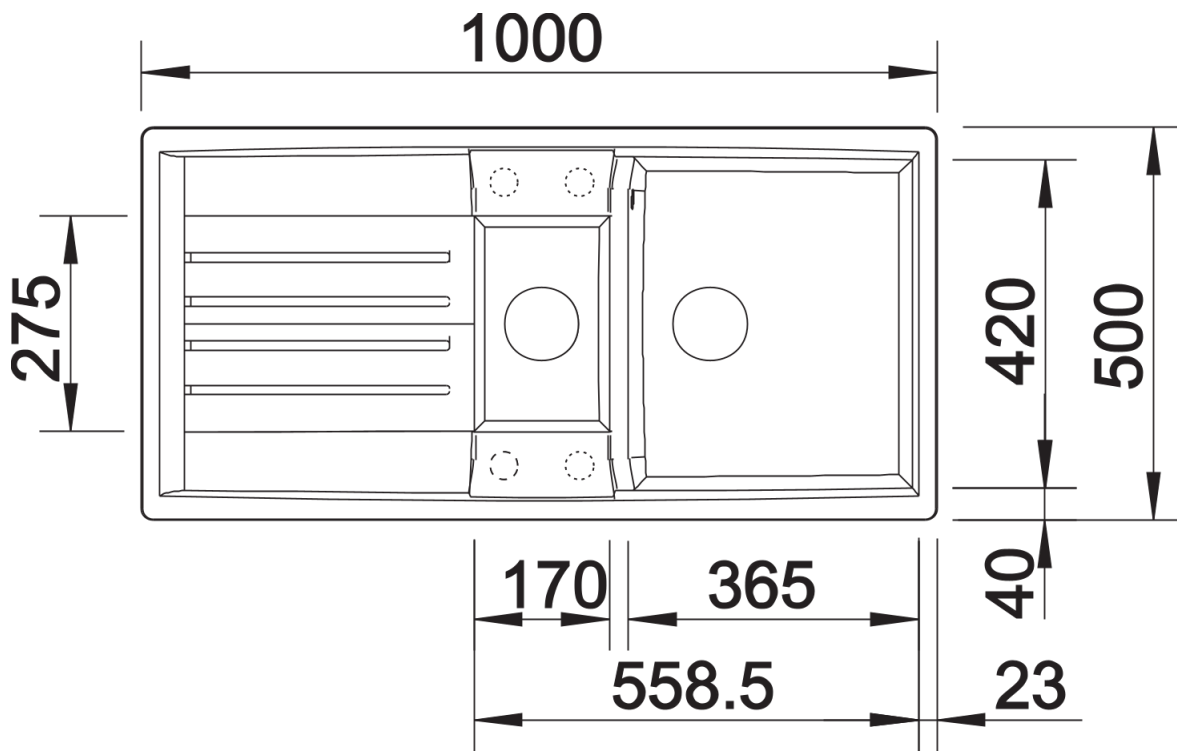

Zakres dostawy

- wielofunkcyjna odsączarka ze stali szlachetnej
- armatura przelewowo-odpływowa zapewniająca więcej miejsca w szafce
- 2 x korek z sitkiem 3 ½" InFino ze sterowaniem korkiem automatycznym (pokrętło) do komory głównej

220736 - Odsączarka ze stali szlachetnej

Szczegóły

Widok

Wycięcie

Widok z przodu

Widok z boku