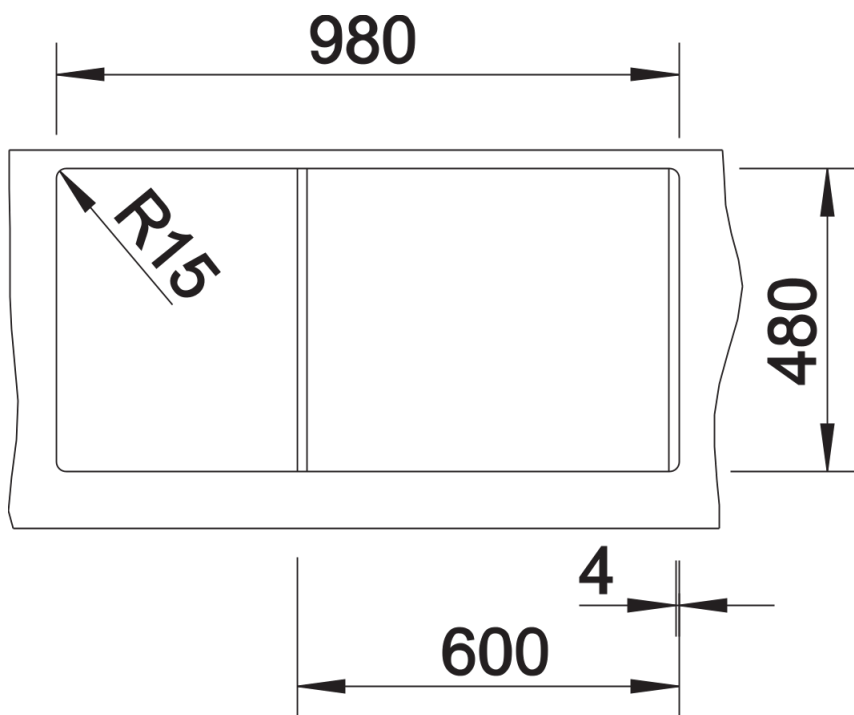

Zakres dostawy

- wielofunkcyjna odsączarka ze stali szlachetnej
- armatura przelewowo-odpływowa zapewniająca więcej miejsca w szafce
- 2 x korek z sitkiem 3 ½" InFino ze sterowaniem korkiem automatycznym (pokrętło) do komory głównej

220736 - Odsączarka ze stali szlachetnej

Szczegóły

Widok

Wycięcie

Widok z przodu

Widok z boku