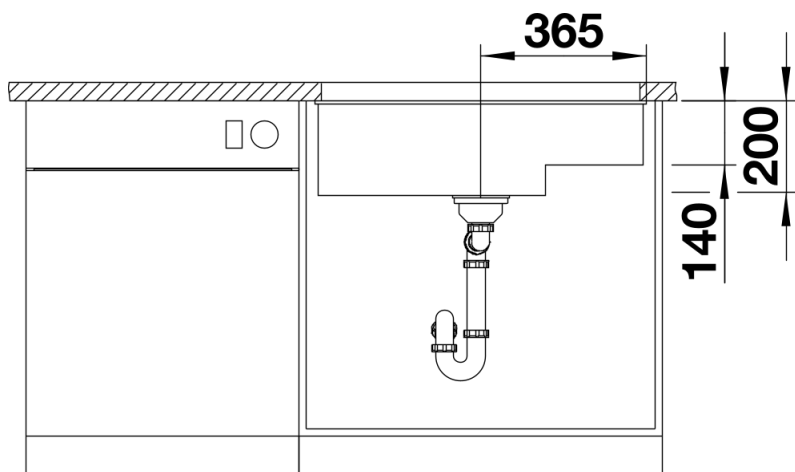

Arkusz danych produktu SUBLINE 700-U Level

Nr art. 523539

Zalety

- Komora podwieszana dla wymagających
- Ponadczasowa, elegancka forma komory
- 2 w 1: dwie komory, jeden otwór w blacie
- Kompletny program umożliwiający różnorodne aranżacje
- Stylowy i higieniczny: zakryty przelew C-overflow

Kolory

Dostępne kolory

czarny
antracyt
szarość skały
alumetalik
biały
jaśmin
tartufo
kawowy

SILGRANIT szarość skały

Zakres dostawy

- armatura przelewowo-odpływowa
- korek InFino 3 1/2" z sitkiem
- zestaw montażowy (bez uszczelki)

Szczegóły

Widok

Wycięcie

Widok z przodu

Widok z boku