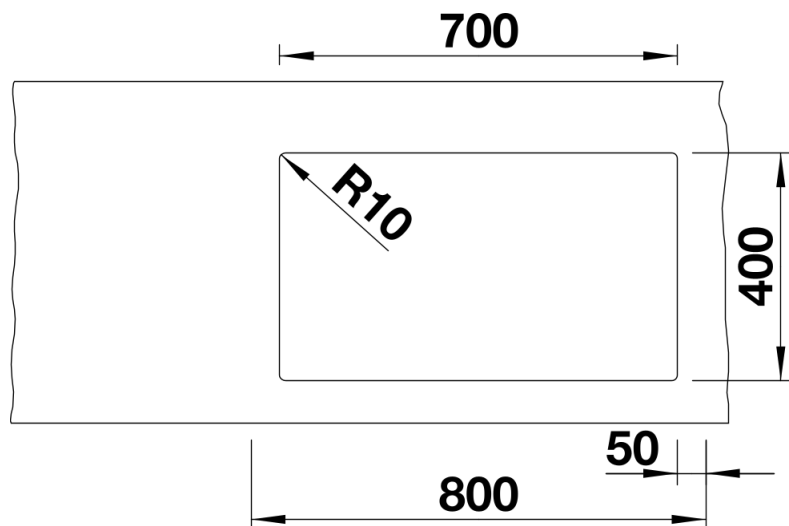

Arkusz danych produktu SUBLINE 700-U Level

Nr art. 523539

Zalety

- Komora podwieszana dla wymagających
- Ponadczasowa, elegancka forma komory
- 2 w 1: dwie komory, jeden otwór w blacie
- Kompletny program umożliwiający różnorodne aranżacje
- Stylowy i higieniczny: zakryty przelew C-overflow

Kolory

Dostępne kolory

czarny
antracyt
szarość skały
alumetalik
biały
jaśmin
tartufo
kawowy

SILGRANIT szarość skały

Zakres dostawy

- armatura przelewowo-odpływowa
- korek InFino 3 1/2" z sitkiem
- zestaw montażowy (bez uszczelki)

Szczegóły

Widok

Wycięcie

Widok z przodu

Widok z boku