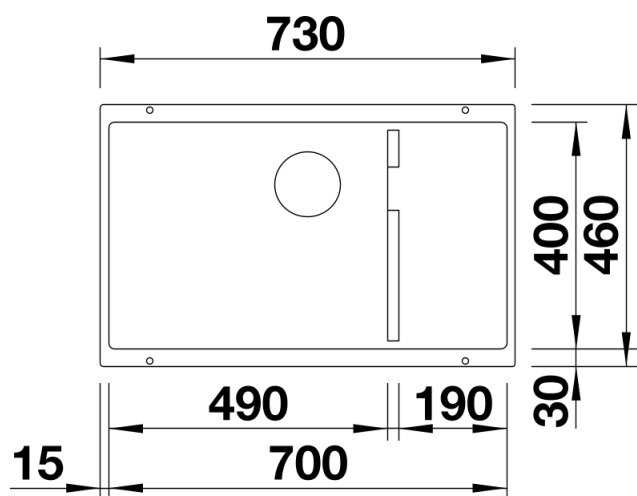

Arkusz danych produktu SUBLINE 700-U Level

Nr art. 523539

Zalety

- Komora podwieszana dla wymagających
- Ponadczasowa, elegancka forma komory
- 2 w 1: dwie komory, jeden otwór w blacie
- Kompletny program umożliwiający różnorodne aranżacje
- Stylowy i higieniczny: zakryty przelew C-overflow

Szczegóły

Widok

Wycięcie

Widok z przodu

Widok z boku