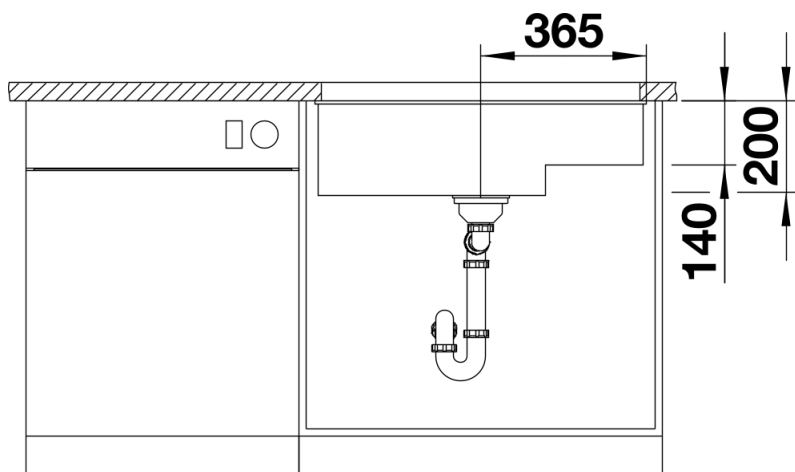

Arkusz danych produktu SUBLINE 700-U Level

Nr art. 523543

Zalety

- Komora podwieszana dla wymagających
- Ponadczasowa, elegancka forma komory
- 2 w 1: dwie komory, jeden otwór w blacie
- Kompletny program umożliwiający różnorodne aranżacje
- Stylowy i higieniczny: zakryty przelew C-overflow

Szczegóły

Widok

Wycięcie

Widok z przodu

Widok z boku