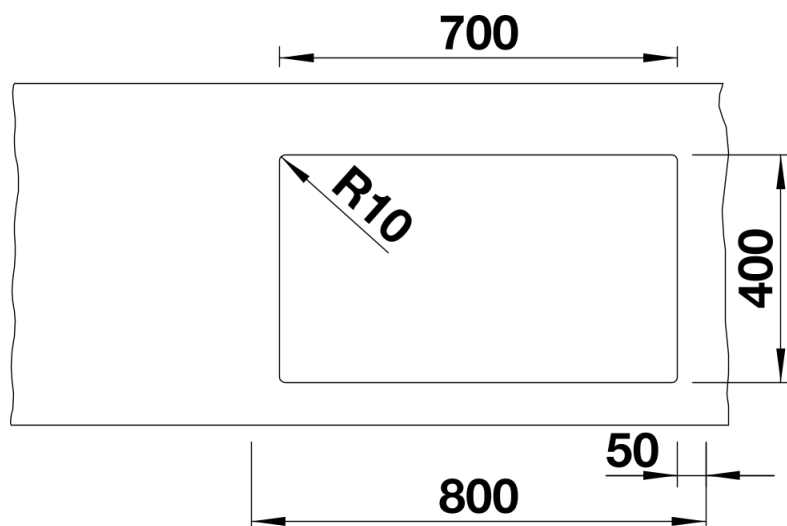

Arkusz danych produktu SUBLINE 700-U Level

Nr art. 523543

Zalety

- Komora podwieszana dla wymagających
- Ponadczasowa, elegancka forma komory
- 2 w 1: dwie komory, jeden otwór w blacie
- Kompletny program umożliwiający różnorodne aranżacje
- Stylowy i higieniczny: zakryty przelew C-overflow

Kolory

Dostępne kolory

czarny
antracyt
szarość skały
alumetalik
biały
jaśmin
tartufo
kawowy

SILGRANIT jaśmin

Zakres dostawy

- armatura przelewowo-odpływowa
- korek InFino 3 ½" z sitkiem
- zestaw montażowy (bez uszczelki)

Szczegóły

Widok

Wycięcie

Widok z przodu

Widok z boku