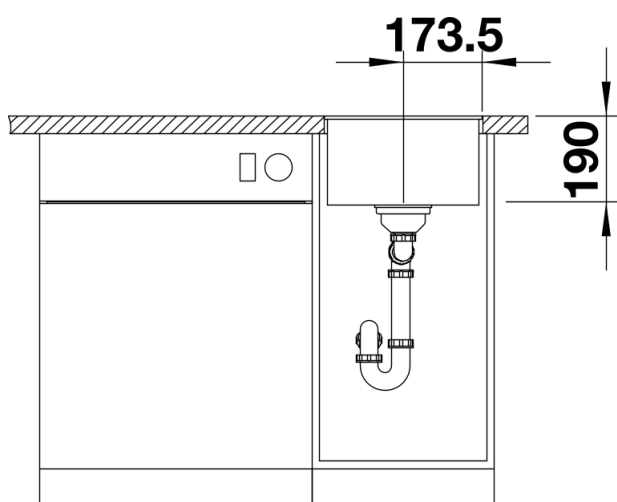

Arkusz danych produktu SUBLINE 320-F

Nr art. 523421

Zalety

- Komory przeznaczone do montażu na równi z blatem
- Do nowoczesnych aranżacji kuchni
- Ponadczasowa, elegancka forma komory o prostym kształcie
- Stylowy i higieniczny: zakryty przelew C-overflow
- Opcjonalnie: szklana deska do krojenia, deska do krojenia z drewna jesionowego, odsączarka wielofunkcyjna, wielofunkcyjny kosz na naczynia ze stali szlachetnej, ociekacz

Kolory

Dostępne kolory

- czarny
- antracyt
- szarość skały
- alumetalik
- biały
- jaśmin
- kawowy

SILGRANIT kawowy

Wskazówki dotyczące planowania

- Uwaga:
w przypadku blatów o grubości 15 mm i powyżej należy dodatkowo podfrezować blat pod przelew.
Szczegółowe wymiary i szablony wycięć dla wszystkich sposobów montażu znajdują się na stronie internetowej www.blanco.com.

Zakres dostawy

- armatura przelewowo-odpływowa
- korek 3 ½" InFino z sitkiem
- zestaw montażowy (uszczelka do nabycia we własnym zakresie)

Szczegóły

Widok

Wycięcie

Widok z przodu

Widok z boku