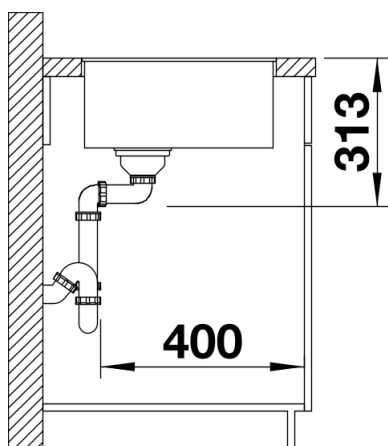

Zakres dostawy

- armatura przelewowo-odpływowa
- korek 3 ½" InFino z sitkiem
- zestaw montażowy (uszczelka do nabycia we własnym zakresie)

Szczegóły

Widok

Wycięcie

Widok z przodu

Widok z boku