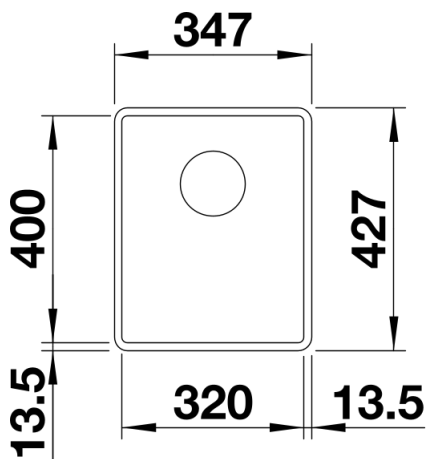

Arkusz danych produktu SUBLINE 320-F

Nr art. 523421

Zalety

- Komory przeznaczone do montażu na równi z blatem
- Do nowoczesnych aranżacji kuchni
- Ponadczasowa, elegancka forma komory o prostym kształcie
- Stylowy i higieniczny: zakryty przelew C-overflow
- Opcjonalnie: szklana deska do krojenia, deska do krojenia z drewna jesionowego, odsączarka wielofunkcyjna, wielofunkcyjny kosz na naczynia ze stali szlachetnej, ociekacz

Kolory

Dostępne kolory

- czarny
- antracyt
- szarość skały
- alumetalik
- biały
- jaśmin
- kawowy

SILGRANIT kawowy

Wskazówki dotyczące planowania

- Uwaga:
w przypadku blatów o grubości 15 mm i powyżej należy dodatkowo podfrezować blat pod przelew.
Szczegółowe wymiary i szablony wycięć dla wszystkich sposobów montażu znajdują się na stronie internetowej www.blanco.com.

Zakres dostawy

- armatura przelewowo-odpływowa
- korek 3 ½" InFino z sitkiem
- zestaw montażowy (uszczelka do nabycia we własnym zakresie)

Szczegóły

Widok

Wycięcie

Widok z przodu

Widok z boku