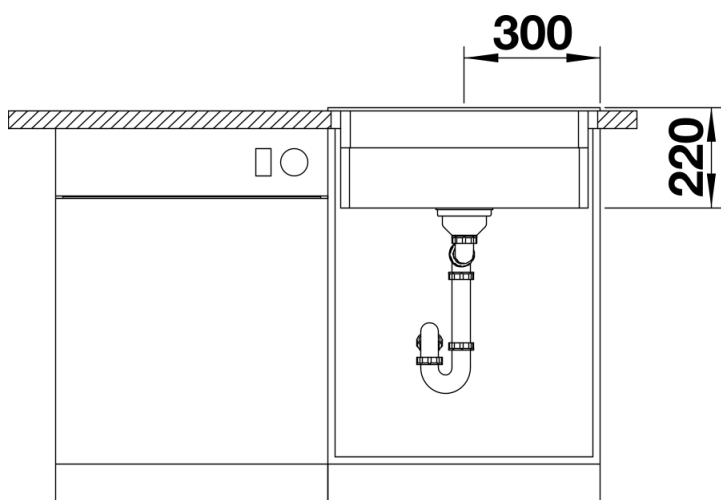

Arkusz danych produktu ETAGON 6

Nr art. 525300

Zalety

- Przestronna, piętrowa komora o funkcjonalności centrum zlewozmywakowego
- Zintegrowana krawędź stwarza dodatkową przestrzeń funkcyjną
- Innowacyjna koncepcja systemowa z uniwersalnymi szynami ETAGON
- Autentycznie wyglądająca imitacja betonu z indywidualnymi gradientami kolorów
- Wysokiej jakości wyposażenie z przelewem C-overflow i systemem odpływowym InFino — eleganckie i łatwe w utrzymaniu czystości
- Do montażu wpuszczanego, z elegancką, płaską krawędzią i dużą, łatwo dostępną listwą na barierę

Kolory

Dostępne kolory
beton-style

SILGRANIT beton-style

Zakres dostawy

- 2 szyny ETAGON ze stali szlachetnej
- armatura przelewowo-odpływowa
- korek 3 ½" z sitkiem InFino

234164 - Zestaw szyn ETAGON

Szczegóły

Widok

Wycięcie

Widok z przodu

Widok z boku