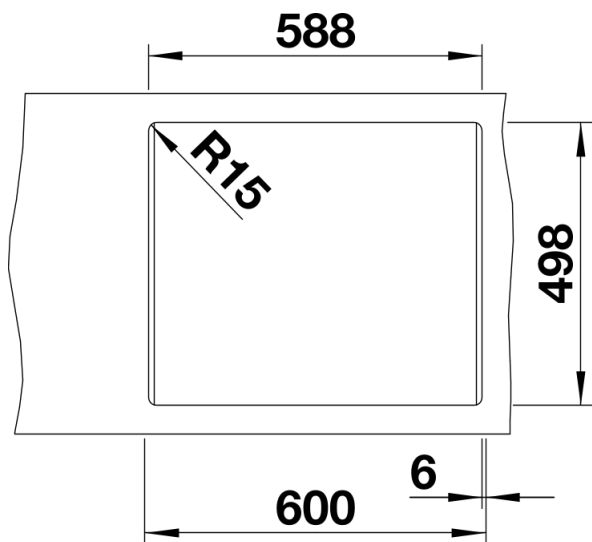

Arkusz danych produktu ETAGON 6

Nr art. 525300

Zalety

- Przestronna, piętrowa komora o funkcjonalności centrum zlewozmywakowego
- Zintegrowana krawędź stwarza dodatkową przestrzeń funkcyjną
- Innowacyjna koncepcja systemowa z uniwersalnymi szynami ETAGON
- Autentycznie wyglądająca imitacja betonu z indywidualnymi gradientami kolorów
- Wysokiej jakości wyposażenie z przelewem C-overflow i systemem odpływowym InFino — eleganckie i łatwe w utrzymaniu czystości
- Do montażu wpuszczanego, z elegancką, płaską krawędzią i dużą, łatwo dostępną listwą na barierę

Kolory

Dostępne kolory
beton-style

SILGRANIT beton-style

Zakres dostawy

- 2 szyny ETAGON ze stali szlachetnej
- armatura przelewowo-odpływowa
- korek 3 ½" z sitkiem InFino

234164 - Zestaw szyn ETAGON

Szczegóły

Widok

Wycięcie

Widok z przodu

Widok z boku