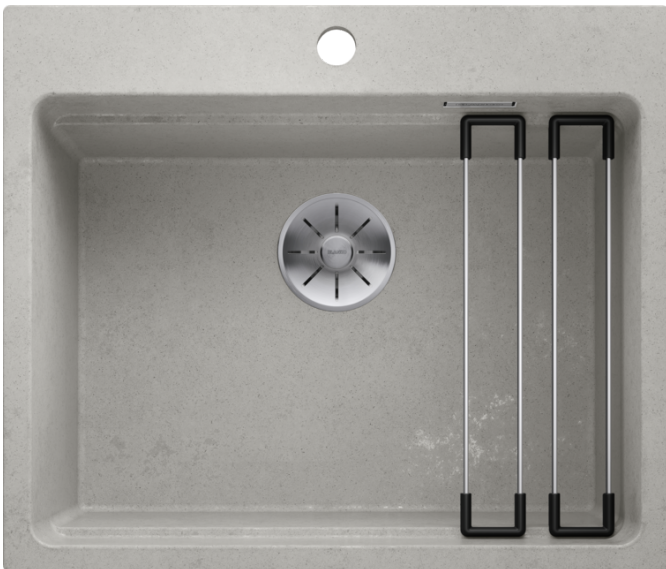

Arkusz danych produktu ETAGON 6

Nr art. 525300

Zalety

- Przestronna, piętrowa komora o funkcjonalności centrum zlewozmywakowego
- Zintegrowana krawędź stwarza dodatkową przestrzeń funkcyjną
- Innowacyjna koncepcja systemowa z uniwersalnymi szynami ETAGON
- Autentycznie wyglądająca imitacja betonu z indywidualnymi gradientami kolorów
- Wysokiej jakości wyposażenie z przelewem C-overflow i systemem odpływowym InFino — eleganckie i łatwe w utrzymaniu czystości
- Do montażu wpuszczanego, z elegancką, płaską krawędzią i dużą, łatwo dostępną listwą na barierę

Kolory

Dostępne kolory
beton-style

SILGRANIT beton-style

Zakres dostawy

- 2 szyny ETAGON ze stali szlachetnej
- armatura przelewowo-odpływowa
- korek 3 ½" z sitkiem InFino

234164 - Zestaw szyn ETAGON

Szczegóły