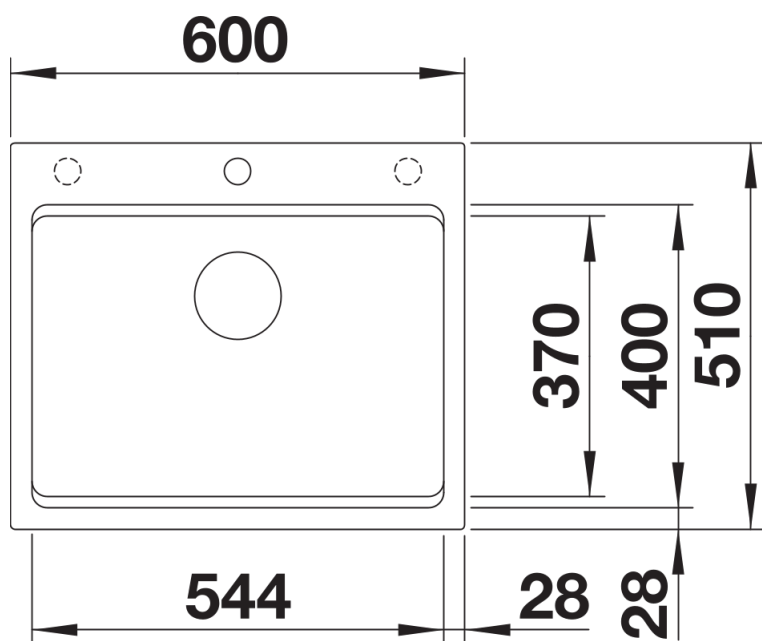

Arkusz danych produktu ETAGON 6

Nr art. 525300

Zalety

- Przestronna, piętrowa komora o funkcjonalności centrum zlewozmywakowego
- Zintegrowana krawędź stwarza dodatkową przestrzeń funkcyjną
- Innowacyjna koncepcja systemowa z uniwersalnymi szynami ETAGON
- Autentycznie wyglądająca imitacja betonu z indywidualnymi gradientami kolorów
- Wysokiej jakości wyposażenie z przelewem C-overflow i systemem odpływowym InFino — eleganckie i łatwe w utrzymaniu czystości
- Do montażu wpuszczanego, z elegancką, płaską krawędzią i dużą, łatwo dostępną listwą na barierę

Kolory

Dostępne kolory
beton-style

SILGRANIT beton-style

Zakres dostawy

- 2 szyny ETAGON ze stali szlachetnej
- armatura przelewowo-odpływowa
- korek 3 ½" z sitkiem InFino

234164 - Zestaw szyn ETAGON

Szczegóły

Widok

Wycięcie

Widok z przodu

Widok z boku