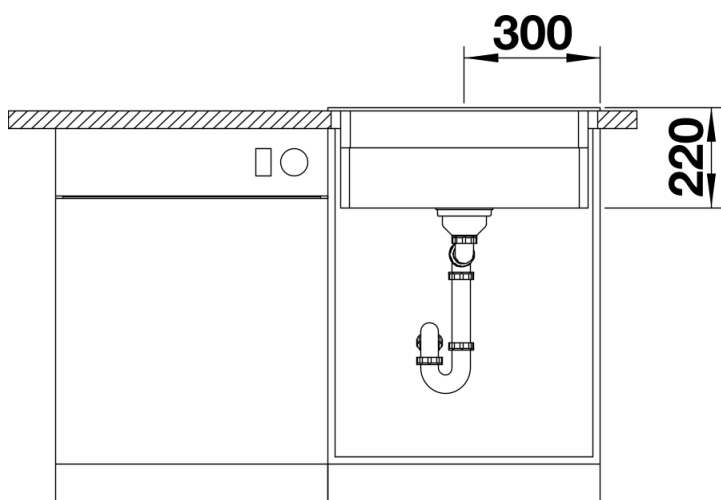

Arkusz danych produktu ETAGON 6

Nr art. 525299

Zalety

- Przestronna, piętrowa komora o funkcjonalności centrum zlewozmywakowego
- Zintegrowana krawędź stwarza dodatkową przestrzeń funkcyjną
- Innowacyjna koncepcja systemowa z uniwersalnymi szynami ETAGON
- Autentycznie wyglądająca imitacja betonu z indywidualnymi gradientami kolorów
- Wysokiej jakości wyposażenie z przelewem C-overflow i systemem odpływowym InFino — eleganckie i łatwe w utrzymaniu czystości
- Do montażu wpuszczanego, z elegancką, płaską krawędzią i dużą, łatwo dostępną listwą na baterię

Kolory

Dostępne kolory
beton-style

SILGRANIT beton-style

Zakres dostawy

- 2 szyny ETAGON ze stali szlachetnej
- armatura przelewowo-odpływowa
- korek automatyczny 3 ½" z sitkiem InFino (dźwignia)

234164 - Zestaw szyn ETAGON

Szczegóły

Widok

Wycięcie

Widok z przodu

Widok z boku