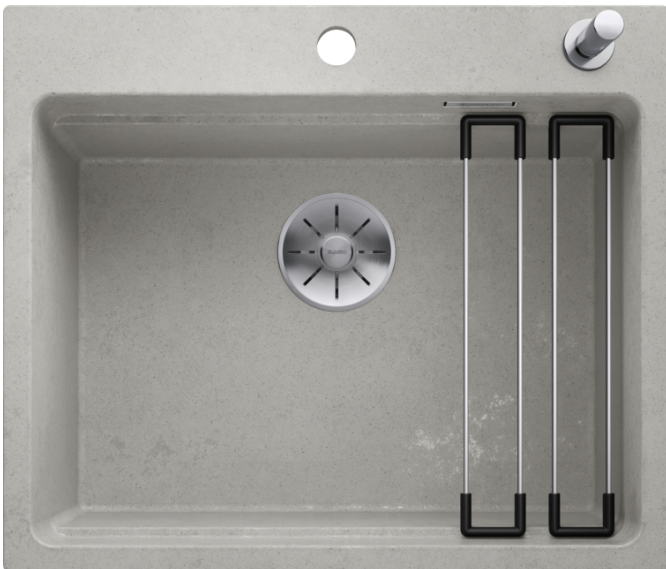

Arkusz danych produktu ETAGON 6

Nr art. 525299

Zalety

- Przestronna, piętrowa komora o funkcjonalności centrum zlewozmywakowego
- Zintegrowana krawędź stwarza dodatkową przestrzeń funkcyjną
- Innowacyjna koncepcja systemowa z uniwersalnymi szynami ETAGON
- Autentycznie wyglądająca imitacja betonu z indywidualnymi gradientami kolorów
- Wysokiej jakości wyposażenie z przelewem C-overflow i systemem odpływowym InFino — eleganckie i łatwe w utrzymaniu czystości
- Do montażu wpuszczanego, z elegancką, płaską krawędzią i dużą, łatwo dostępną listwą na baterię

Kolory

Dostępne kolory
beton-style

SILGRANIT beton-style

Zakres dostawy

- 2 szyny ETAGON ze stali szlachetnej
- armatura przelewowo-odpływowa
- korek automatyczny 3 ½" z sitkiem InFino (dźwignia)

234164 - Zestaw szyn ETAGON