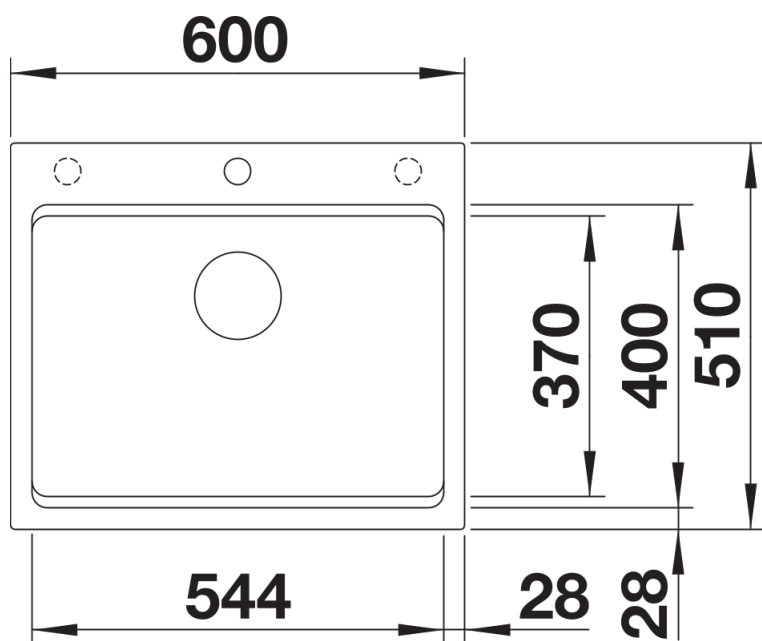

Arkusz danych produktu ETAGON 6

Nr art. 525299

Zalety

- Przestronna, piętrowa komora o funkcjonalności centrum zlewozmywakowego
- Zintegrowana krawędź stwarza dodatkową przestrzeń funkcyjną
- Innowacyjna koncepcja systemowa z uniwersalnymi szynami ETAGON
- Autentycznie wyglądająca imitacja betonu z indywidualnymi gradientami kolorów
- Wysokiej jakości wyposażenie z przelewem C-overflow i systemem odpływowym InFino — eleganckie i łatwe w utrzymaniu czystości
- Do montażu wpuszczanego, z elegancką, płaską krawędzią i dużą, łatwo dostępną listwą na baterię

Kolory

Dostępne kolory
beton-style

SILGRANIT beton-style

Zakres dostawy

- 2 szyny ETAGON ze stali szlachetnej
- armatura przelewowo-odpływowa
- korek automatyczny 3 ½" z sitkiem InFino (dźwignia)

234164 - Zestaw szyn ETAGON

Szczegóły

Widok

Wycięcie

Widok z przodu

Widok z boku