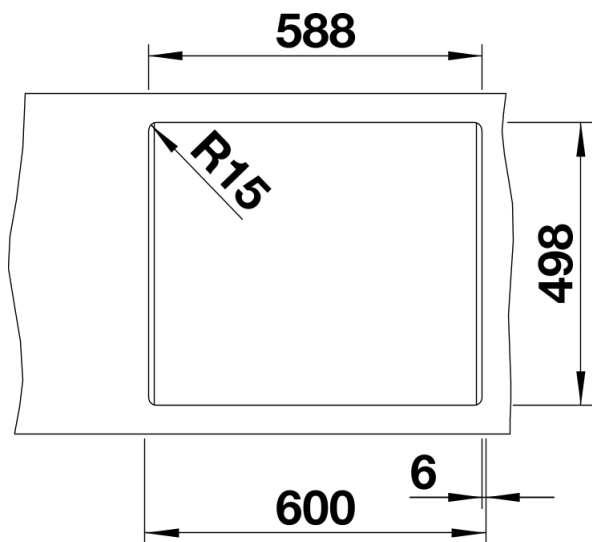

Arkusz danych produktu ETAGON 6

Nr art. 525299

Zalety

- Przestronna, piętrowa komora o funkcjonalności centrum zlewozmywakowego
- Zintegrowana krawędź stwarza dodatkową przestrzeń funkcyjną
- Innowacyjna koncepcja systemowa z uniwersalnymi szynami ETAGON
- Autentycznie wyglądająca imitacja betonu z indywidualnymi gradientami kolorów
- Wysokiej jakości wyposażenie z przelewem C-overflow i systemem odpływowym InFino — eleganckie i łatwe w utrzymaniu czystości
- Do montażu wpuszczanego, z elegancką, płaską krawędzią i dużą, łatwo dostępną listwą na baterię

Szczegóły

Widok

Wycięcie

Widok z przodu

Widok z boku