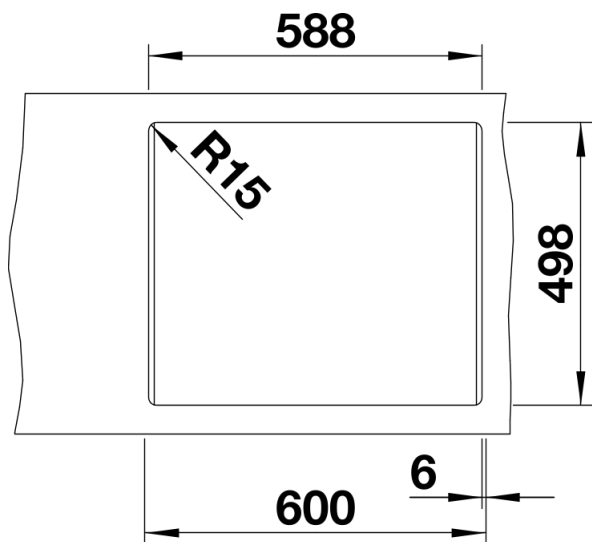

Arkusz danych produktu ETAGON 6

Nr art. 524533

Zalety

- Przestronna, wielofunkcyjna, piętrowa komora tworząca praktyczne centrum zlewozmywakowe
- Zintegrowana krawędź stwarza dodatkowy obszar roboczy
- Innowacyjna koncepcja systemowa z szynami ETAGON o wszechstronnym zastosowaniu
- Komora wyposażona w przelew C-overflow i system odpływu BLANCO InFino — elegancki i łatwy w utrzymaniu czystości
- Do montażu od góry, z elegancką, płaską krawędzią i dużą, łatwo dostępną listwą na baterię

Kolory

Dostępne kolory

- czarny
- antracyt
- szarość skały
- alumetalik
- biały
- jaśmin
- tartufo
- kawowy

SILGRANIT biały

Zakres dostawy

- 2 szyny ETAGON ze stali szlachetnej
- armatura przelewowo-odpływowa
- korek automatyczny 3 ½" z sitkiem InFino (dźwignia)

234164 - Zestaw szyn ETAGON

Szczegóły

Widok

Wycięcie

Widok z przodu

Widok z boku