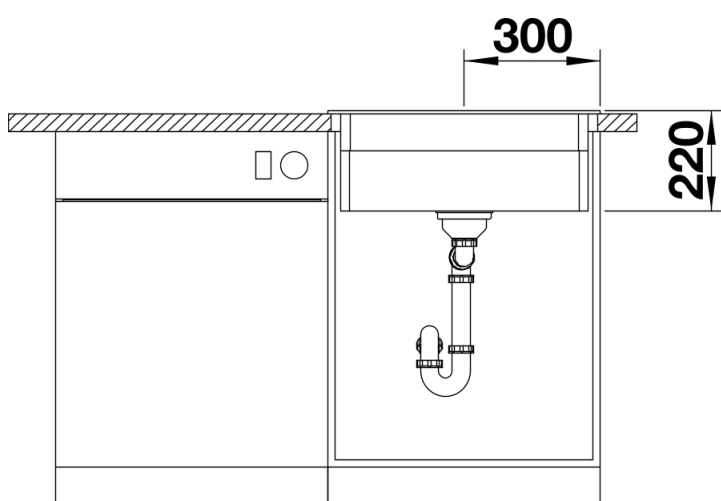

Arkusz danych produktu ETAGON 6

Nr art. 524533

Zalety

- Przestronna, wielofunkcyjna, piętrowa komora tworząca praktyczne centrum zlewozmywakowe
- Zintegrowana krawędź stwarza dodatkowy obszar roboczy
- Innowacyjna koncepcja systemowa z szynami ETAGON o wszechstronnym zastosowaniu
- Komora wyposażona w przelew C-overflow i system odpływu BLANCO InFino — elegancki i łatwy w utrzymaniu czystości
- Do montażu od góry, z elegancką, płaską krawędzią i dużą, łatwo dostępną listwą na baterię

Kolory

Dostępne kolory

- czarny
- antracyt
- szarość skały
- alumetalik
- biały
- jaśmin
- tartufo
- kawowy

SILGRANIT biały

Zakres dostawy

- 2 szyny ETAGON ze stali szlachetnej
- armatura przelewowo-odpływowa
- korek automatyczny 3 ½" z sitkiem InFino (dźwignia)

234164 - Zestaw szyn ETAGON

Szczegóły

Widok

Wycięcie

Widok z przodu

Widok z boku