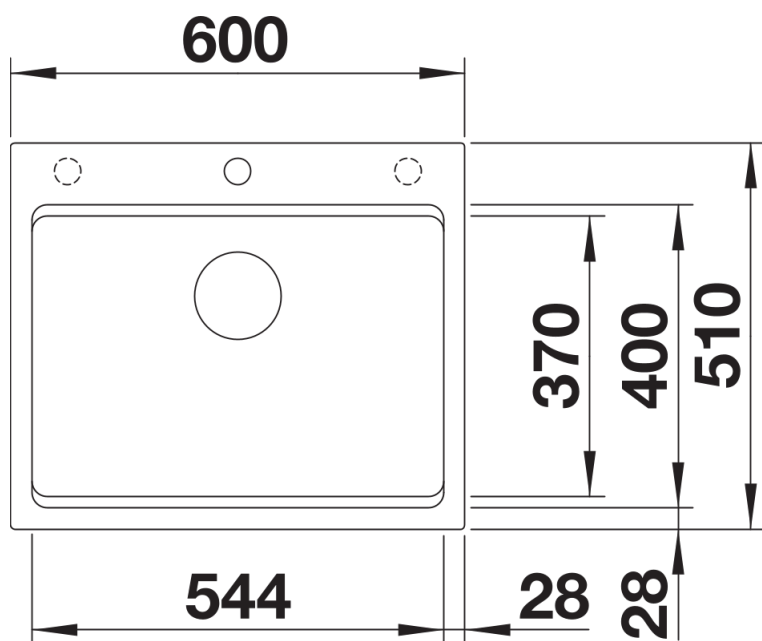

Arkusz danych produktu ETAGON 6

Nr art. 524533

Zalety

- Przestronna, wielofunkcyjna, piętrowa komora tworząca praktyczne centrum zlewozmywakowe
- Zintegrowana krawędź stwarza dodatkowy obszar roboczy
- Innowacyjna koncepcja systemowa z szynami ETAGON o wszechstronnym zastosowaniu
- Komora wyposażona w przelew C-overflow i system odpływu BLANCO InFino — elegancki i łatwy w utrzymaniu czystości
- Do montażu od góry, z elegancką, płaską krawędzią i dużą, łatwo dostępną listwą na baterię

Kolory

Dostępne kolory

- czarny
- antracyt
- szarość skały
- alumetalik
- biały
- jaśmin
- tartufo
- kawowy

SILGRANIT biały

Zakres dostawy

- 2 szyny ETAGON ze stali szlachetnej
- armatura przelewowo-odpływowa
- korek automatyczny 3 ½" z sitkiem InFino (dźwignia)

234164 - Zestaw szyn ETAGON

Szczegóły

Widok

Wycięcie

Widok z przodu

Widok z boku