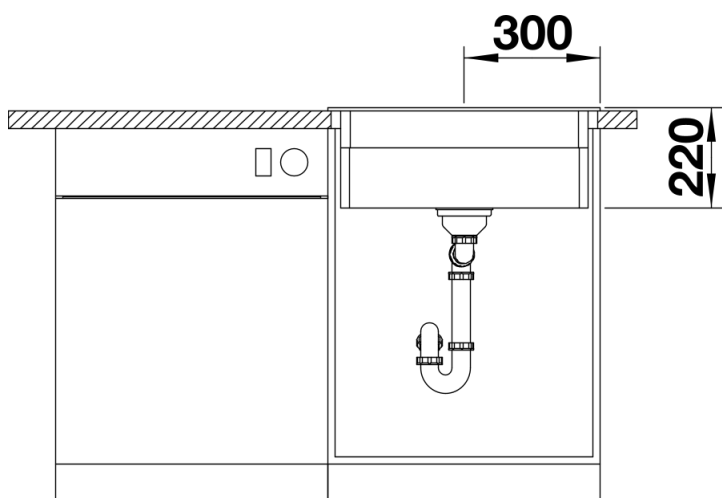

## Zakres dostawy

---

- 2 szyny ETAGON ze stali szlachetnej
- armatura przelewowo-odpływowa
- korek automatyczny 3 ½" z sitkiem InFino (dźwignia)

234164 - Zestaw szyn ETAGON

## Szczegóły

---

Widok

Wycięcie

Widok z przodu

Widok z boku