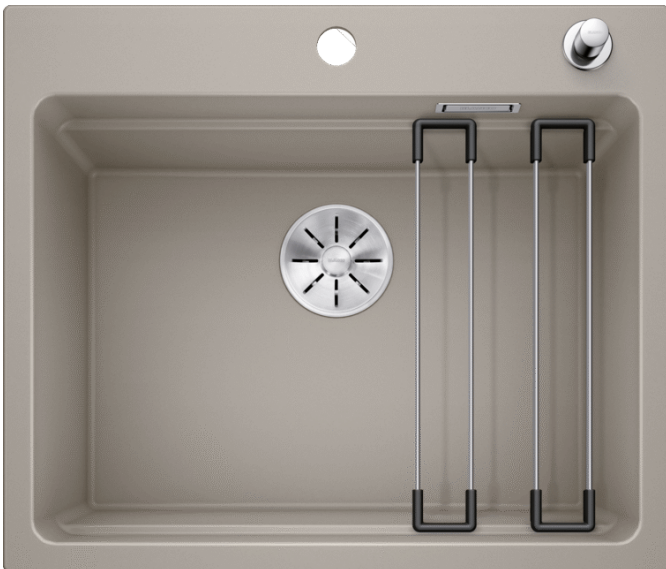

### Zalety

---

- Przestronna, wielofunkcyjna, piętrowa komora tworząca praktyczne centrum zlewozmywakowe
- Zintegrowana krawędź stwarza dodatkowy obszar roboczy
- Innowacyjna koncepcja systemowa z szynami ETAGON o wszechstronnym zastosowaniu
- Komora wyposażona w przelew C-overflow i system odpływu BLANCO InFino — elegancki i łatwy w utrzymaniu czystości
- Do montażu od góry, z elegancką, płaską krawędzią i dużą, łatwo dostępną listwą na baterię

#### Dostępne kolory

- czarny
- antracyt
- szarość skały
- alumetalik
- biały
- jaśmin
- tartufo
- kawowy

SILGRANIT tartufo

## Zakres dostawy

---

- 2 szyny ETAGON ze stali szlachetnej
- armatura przelewowo-odpływowa
- korek automatyczny 3 ½" z sitkiem InFino (dźwignia)

234164 - Zestaw szyn ETAGON