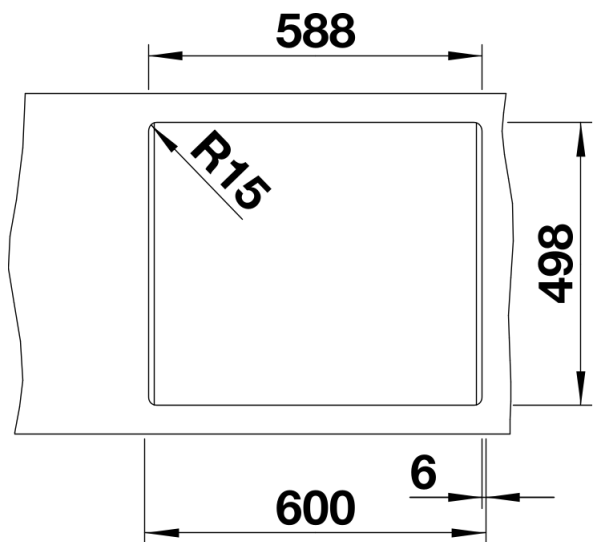

## Zakres dostawy

---

- 2 szyny ETAGON ze stali szlachetnej
- armatura przelewowo-odpływowa
- korek automatyczny 3 ½" z sitkiem InFino (dźwignia)

234164 - Zestaw szyn ETAGON

## Szczegóły

---

Widok

Wycięcie

Widok z przodu

Widok z boku