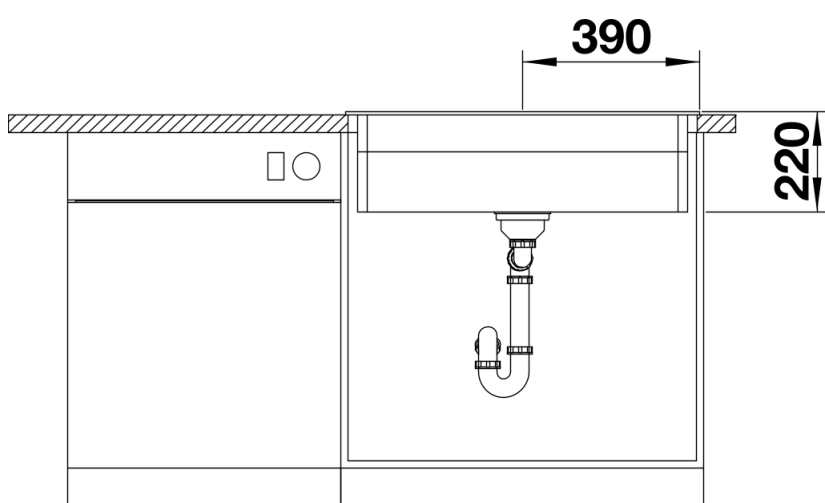

Arkusz danych produktu ETAGON 8

Nr art. 525189

Zalety

- Przestronna, wielofunkcyjna, piętrowa komora tworząca praktyczne centrum zlewozmywakowe
- Zintegrowana krawędź stwarza dodatkowy obszar roboczy
- Innowacyjna koncepcja systemowa z szynami ETAGON o wszechstronnym zastosowaniu
- Komora wyposażona w przelew C-overflow i system odpływu BLANCO InFino – elegancki i łatwy w utrzymaniu czystości
- Do montażu od góry, z elegancką, płaską krawędzią i przestronną, łatwo dostępną listwą na baterię

Kolory

Dostępne kolory

- czarny
- antracyt
- szarość skały
- alumetalik
- biały
- jaśmin
- tartufo
- kawowy

SILGRANIT alumetalik

Zakres dostawy

- 2 szyny ETAGON ze stali szlachetnej
- armatura przelewowo-odpływowa
- korek 3 ½" z sitkiem InFino

234164 - Zestaw szyn ETAGON

Szczegóły

Widok

Wycięcie

Widok z przodu

Widok z boku