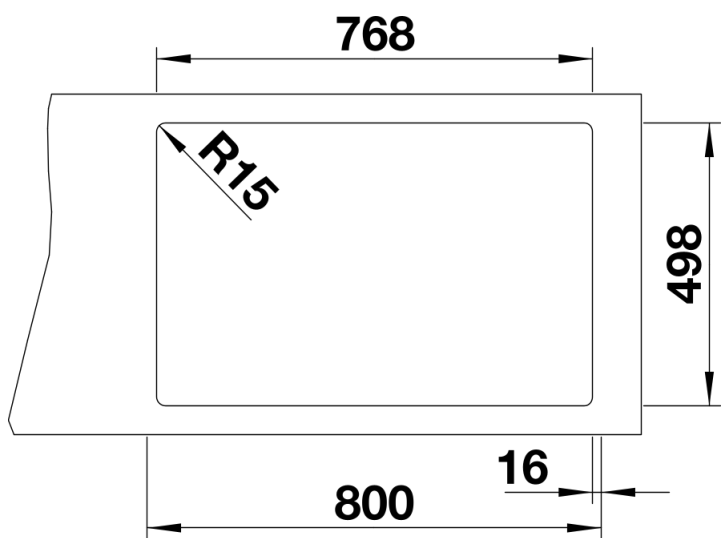

Arkusz danych produktu ETAGON 8

Nr art. 525189

Zalety

- Przestronna, wielofunkcyjna, piętrowa komora tworząca praktyczne centrum zlewozmywakowe
- Zintegrowana krawędź stwarza dodatkowy obszar roboczy
- Innowacyjna koncepcja systemowa z szynami ETAGON o wszechstronnym zastosowaniu
- Komora wyposażona w przelew C-overflow i system odpływu BLANCO InFino – elegancki i łatwy w utrzymaniu czystości
- Do montażu od góry, z elegancką, płaską krawędzią i przestronną, łatwo dostępną listwą na baterię

Kolory

Dostępne kolory

- czarny
- antracyt
- szarość skały
- alumetalik
- biały
- jaśmin
- tartufo
- kawowy

SILGRANIT alumetalik

Zakres dostawy

- 2 szyny ETAGON ze stali szlachetnej
- armatura przelewowo-odpływowa
- korek 3 ½" z sitkiem InFino

234164 - Zestaw szyn ETAGON

Szczegóły

Widok

Wycięcie

Widok z przodu

Widok z boku