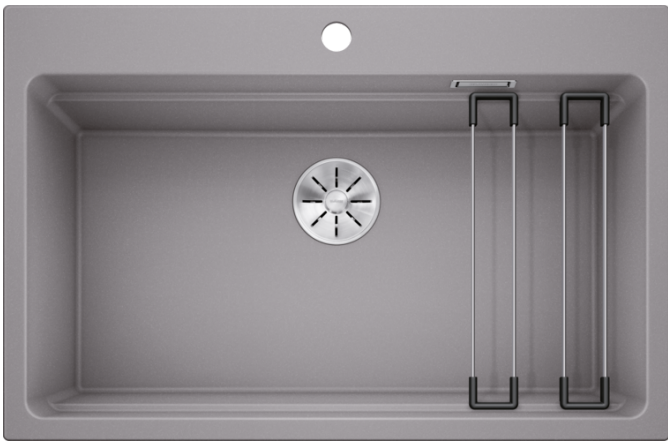

Arkusz danych produktu ETAGON 8

Nr art. 525189

Zalety

- Przestronna, wielofunkcyjna, piętrowa komora tworząca praktyczne centrum zlewozmywakowe
- Zintegrowana krawędź stwarza dodatkowy obszar roboczy
- Innowacyjna koncepcja systemowa z szynami ETAGON o wszechstronnym zastosowaniu
- Komora wyposażona w przelew C-overflow i system odpływu BLANCO InFino – elegancki i łatwy w utrzymaniu czystości
- Do montażu od góry, z elegancką, płaską krawędzią i przestronną, łatwo dostępną listwą na baterię

Kolory

Dostępne kolory

- czarny
- antracyt
- szarość skały
- alumetalik
- biały
- jaśmin
- tartufo
- kawowy

SILGRANIT alumetalik

Zakres dostawy

- 2 szyny ETAGON ze stali szlachetnej
- armatura przelewowo-odpływowa
- korek 3 ½" z sitkiem InFino

234164 - Zestaw szyn ETAGON

Szczegóły

Widok

Wycięcie

Widok z przodu

Widok z boku