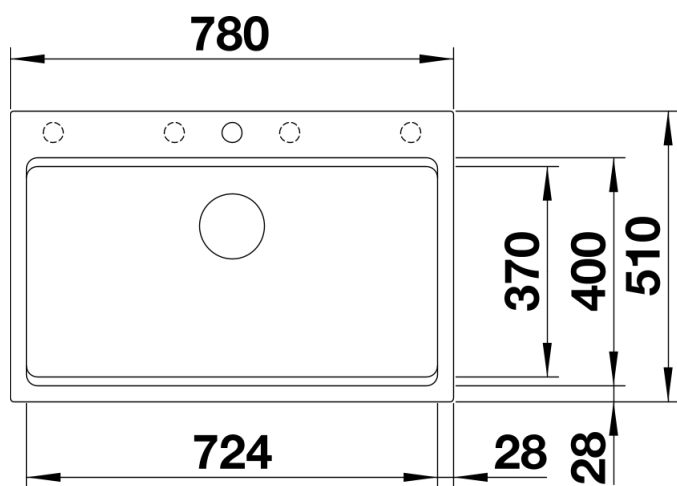

Arkusz danych produktu ETAGON 8

Nr art. 525189

Zalety

- Przestronna, wielofunkcyjna, piętrowa komora tworząca praktyczne centrum zlewozmywakowe
- Zintegrowana krawędź stwarza dodatkowy obszar roboczy
- Innowacyjna koncepcja systemowa z szynami ETAGON o wszechstronnym zastosowaniu
- Komora wyposażona w przelew C-overflow i system odpływu BLANCO InFino – elegancki i łatwy w utrzymaniu czystości
- Do montażu od góry, z elegancką, płaską krawędzią i przestronną, łatwo dostępną listwą na baterię

Kolory

Dostępne kolory

- czarny
- antracyt
- szarość skały
- alumetalik
- biały
- jaśmin
- tartufo
- kawowy

SILGRANIT alumetalik

Zakres dostawy

- 2 szyny ETAGON ze stali szlachetnej
- armatura przelewowo-odpływowa
- korek 3 ½" z sitkiem InFino

234164 - Zestaw szyn ETAGON

Szczegóły

Widok

Wycięcie

Widok z przodu

Widok z boku