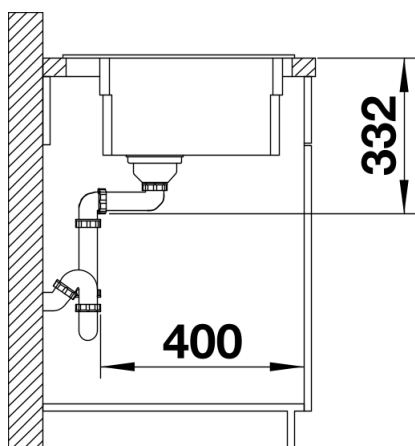

## Zakres dostawy

---

- 2 szyny ETAGON ze stali szlachetnej
- armatura przelewowo-odpływowa
- korek automatyczny 3 ½" z sitkiem InFino (dźwignia)

234164 - Zestaw szyn ETAGON

## Szczegóły

---

Widok

Wycięcie

Widok z przodu

Widok z boku