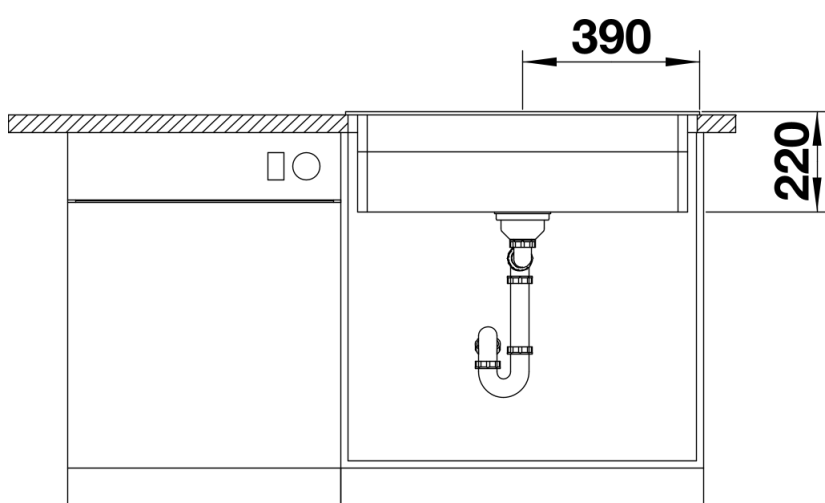

## Zakres dostawy

---

- 2 szyny ETAGON ze stali szlachetnej
- armatura przelewowo-odpływowa
- korek automatyczny 3 ½" z sitkiem InFino (dźwignia)

234164 - Zestaw szyn ETAGON

## Szczegóły

---

Widok

Wycięcie

Widok z przodu

Widok z boku