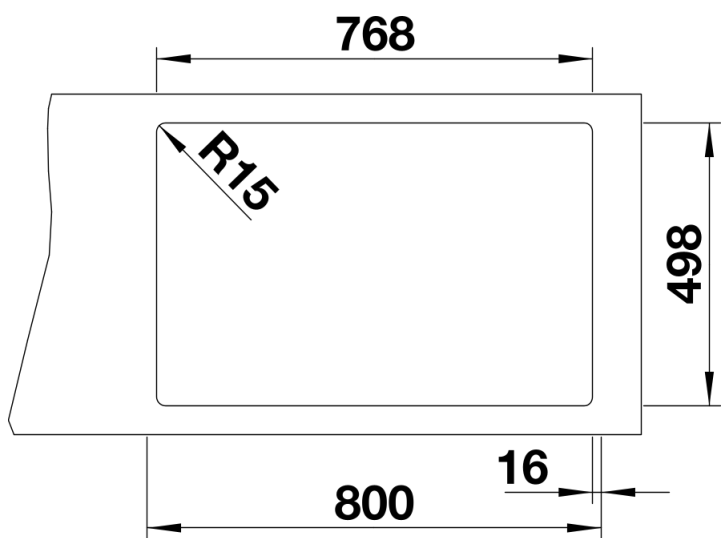

## Zakres dostawy

---

- 2 szyny ETAGON ze stali szlachetnej
- armatura przelewowo-odpływowa
- korek automatyczny 3 ½" z sitkiem InFino (dźwignia)

234164 - Zestaw szyn ETAGON

## Szczegóły

---

Widok

Wycięcie

Widok z przodu

Widok z boku