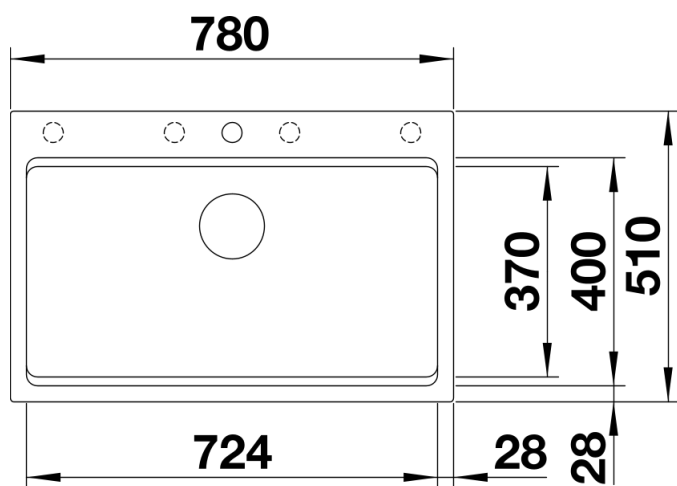

## Zakres dostawy

---

- 2 szyny ETAGON ze stali szlachetnej
- armatura przelewowo-odpływowa
- korek automatyczny 3 ½" z sitkiem InFino (dźwignia)

234164 - Zestaw szyn ETAGON

## Szczegóły

---

Widok

Wycięcie

Widok z przodu

Widok z boku