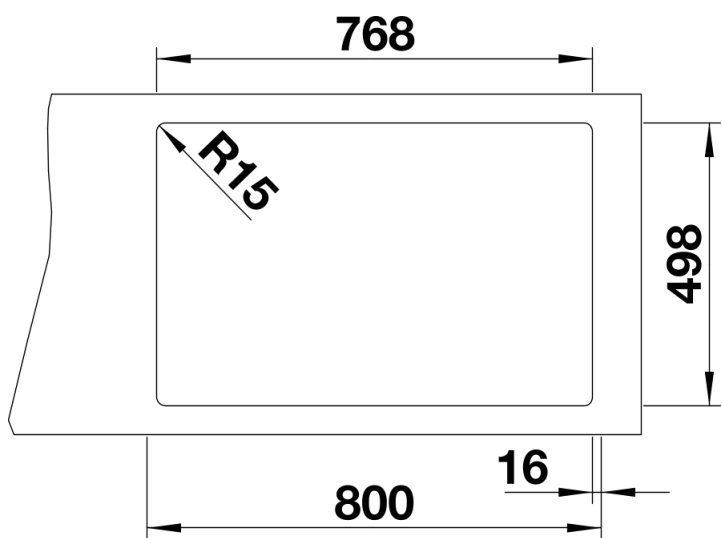

Arkusz danych produktu ETAGON 8

Nr art. 525192

Zalety

- Przestronna, wielofunkcyjna, piętrowa komora tworząca praktyczne centrum zlewozmywakowe
- Zintegrowana krawędź stwarza dodatkowy obszar roboczy
- Innowacyjna koncepcja systemowa z szynami ETAGON o wszechstronnym zastosowaniu
- Komora wyposażona w przelew C-overflow i system odpływu BLANCO InFino – elegancki i łatwy w utrzymaniu czystości
- Do montażu od góry, z elegancką, płaską krawędzią i przestronną, łatwo dostępną listwą na baterię

Kolory

Dostępne kolory

- czarny
- antracyt
- szarość skały
- alumetalik
- biały
- jaśmin
- tartufo
- kawowy

SILGRANIT jaśmin

Zakres dostawy

- 2 szyny ETAGON ze stali szlachetnej
- armatura przelewowo-odpływowa
- korek 3 ½" z sitkiem InFino

234164 - Zestaw szyn ETAGON

Szczegóły

Widok

Wycięcie

Widok z przodu

Widok z boku