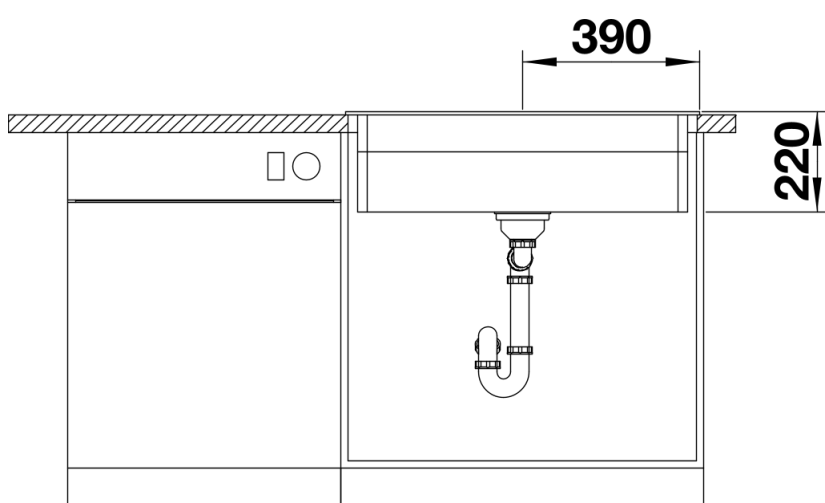

Arkusz danych produktu ETAGON 8

Nr art. 525192

Zalety

- Przestronna, wielofunkcyjna, piętrowa komora tworząca praktyczne centrum zlewozmywakowe
- Zintegrowana krawędź stwarza dodatkowy obszar roboczy
- Innowacyjna koncepcja systemowa z szynami ETAGON o wszechstronnym zastosowaniu
- Komora wyposażona w przelew C-overflow i system odpływu BLANCO InFino – elegancki i łatwy w utrzymaniu czystości
- Do montażu od góry, z elegancką, płaską krawędzią i przestronną, łatwo dostępną listwą na baterię

Kolory

Dostępne kolory

- czarny
- antracyt
- szarość skały
- alumetalik
- biały
- jaśmin
- tartufo
- kawowy

SILGRANIT jaśmin

Zakres dostawy

- 2 szyny ETAGON ze stali szlachetnej
- armatura przelewowo-odpływowa
- korek 3 ½" z sitkiem InFino

234164 - Zestaw szyn ETAGON

Szczegóły

Widok

Wycięcie

Widok z przodu

Widok z boku