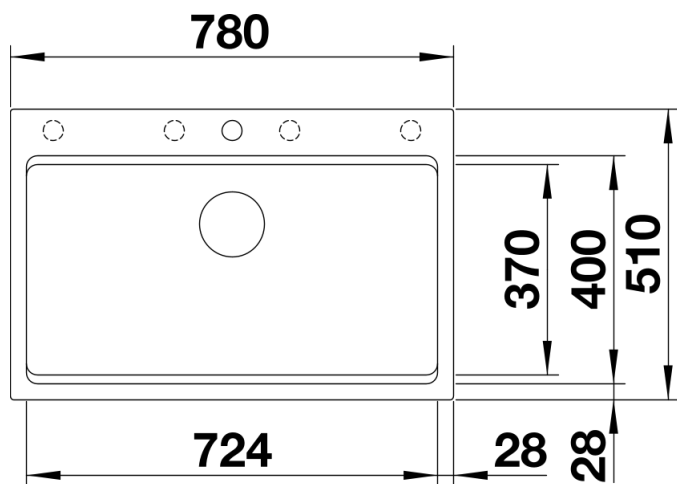

Arkusz danych produktu ETAGON 8

Nr art. 525192

Zalety

- Przestronna, wielofunkcyjna, piętrowa komora tworząca praktyczne centrum zlewozmywakowe
- Zintegrowana krawędź stwarza dodatkowy obszar roboczy
- Innowacyjna koncepcja systemowa z szynami ETAGON o wszechstronnym zastosowaniu
- Komora wyposażona w przelew C-overflow i system odpływu BLANCO InFino – elegancki i łatwy w utrzymaniu czystości
- Do montażu od góry, z elegancką, płaską krawędzią i przestronną, łatwo dostępną listwą na baterię

Kolory

Dostępne kolory

- czarny
- antracyt
- szarość skały
- alumetalik
- biały
- jaśmin
- tartufo
- kawowy

SILGRANIT jaśmin

Zakres dostawy

- 2 szyny ETAGON ze stali szlachetnej
- armatura przelewowo-odpływowa
- korek 3 ½" z sitkiem InFino

234164 - Zestaw szyn ETAGON

Szczegóły

Widok

Wycięcie

Widok z przodu

Widok z boku