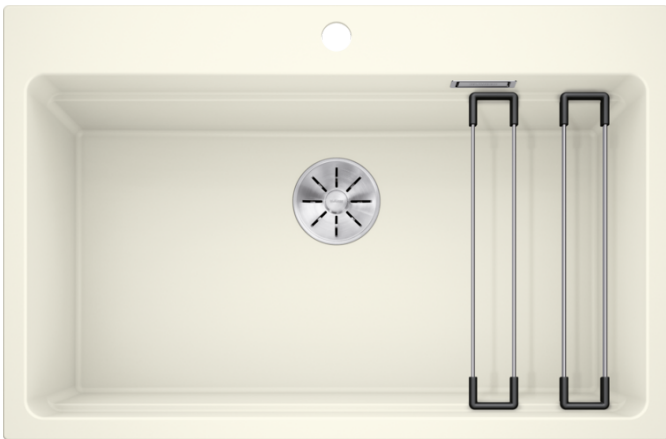

Arkusz danych produktu ETAGON 8

Nr art. 525192

Zalety

- Przestronna, wielofunkcyjna, piętrowa komora tworząca praktyczne centrum zlewozmywakowe
- Zintegrowana krawędź stwarza dodatkowy obszar roboczy
- Innowacyjna koncepcja systemowa z szynami ETAGON o wszechstronnym zastosowaniu
- Komora wyposażona w przelew C-overflow i system odpływu BLANCO InFino – elegancki i łatwy w utrzymaniu czystości
- Do montażu od góry, z elegancką, płaską krawędzią i przestronną, łatwo dostępną listwą na baterię

Kolory

Dostępne kolory

- czarny
- antracyt
- szarość skały
- alumetalik
- biały
- jaśmin
- tartufo
- kawowy

SILGRANIT jaśmin

Zakres dostawy

- 2 szyny ETAGON ze stali szlachetnej
- armatura przelewowo-odpływowa
- korek 3 ½" z sitkiem InFino

234164 - Zestaw szyn ETAGON

Szczegóły

Widok

Wycięcie

Widok z przodu

Widok z boku