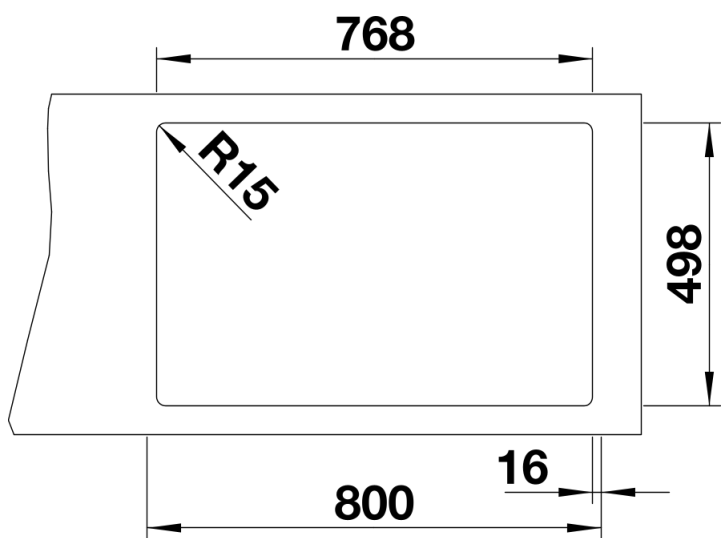

Arkusz danych produktu ETAGON 8

Nr art. 525179

Zalety

- Przestronna, wielofunkcyjna, piętrowa komora tworząca praktyczne centrum zlewozmywakowe
- Zintegrowana krawędź stwarza dodatkowy obszar roboczy
- Innowacyjna koncepcja systemowa z szynami ETAGON o wszechstronnym zastosowaniu
- Komora wyposażona w przelew C-overflow i system odpływu BLANCO InFino– elegancki i łatwy w utrzymaniu czystości
- Do montażu od góry, z elegancką, płaską krawędzią i przestronną, łatwo dostępną listwą na baterię

Kolory

Dostępne kolory

- czarny
- antracyt
- szarość skały
- alumetalik
- biały
- jaśmin
- tartufo
- kawowy

SILGRANIT alumetalik

Zakres dostawy

- 2 szyny ETAGON ze stali szlachetnej
- armatura przelewowo-odpływowa
- korek automatyczny 3 ½" z sitkiem InFino (dźwignia)

234164 - Zestaw szyn ETAGON

Szczegóły

Widok

Wycięcie

Widok z przodu

Widok z boku