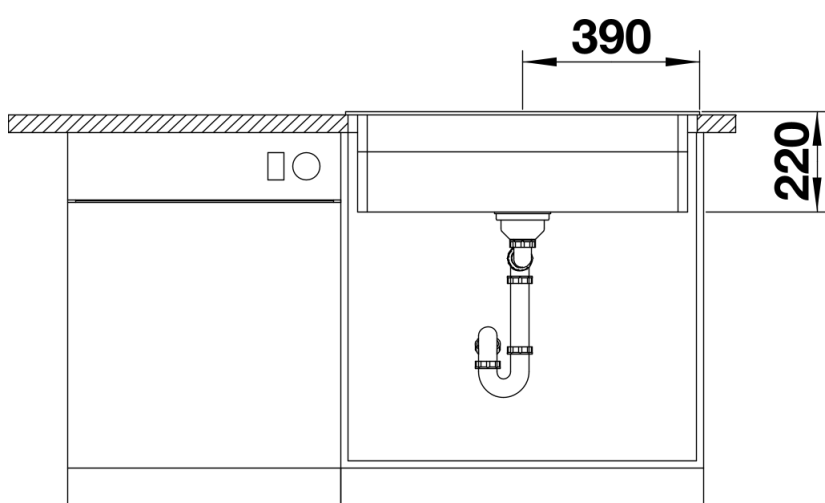

Arkusz danych produktu ETAGON 8

Nr art. 525179

Zalety

- Przestronna, wielofunkcyjna, piętrowa komora tworząca praktyczne centrum zlewozmywakowe
- Zintegrowana krawędź stwarza dodatkowy obszar roboczy
- Innowacyjna koncepcja systemowa z szynami ETAGON o wszechstronnym zastosowaniu
- Komora wyposażona w przelew C-overflow i system odpływu BLANCO InFino– elegancki i łatwy w utrzymaniu czystości
- Do montażu od góry, z elegancką, płaską krawędzią i przestronną, łatwo dostępną listwą na baterię

Kolory

Dostępne kolory

- czarny
- antracyt
- szarość skały
- alumetalik
- biały
- jaśmin
- tartufo
- kawowy

SILGRANIT alumetalik

Zakres dostawy

- 2 szyny ETAGON ze stali szlachetnej
- armatura przelewowo-odpływowa
- korek automatyczny 3 ½" z sitkiem InFino (dźwignia)

234164 - Zestaw szyn ETAGON

Szczegóły

Widok

Wycięcie

Widok z przodu

Widok z boku