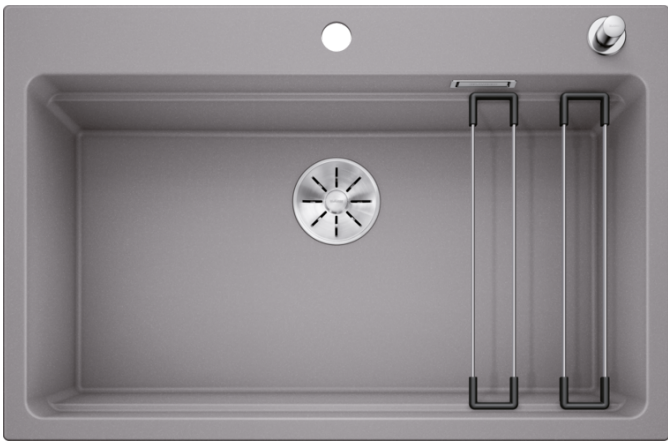

Arkusz danych produktu ETAGON 8

Nr art. 525179

Zalety

- Przestronna, wielofunkcyjna, piętrowa komora tworząca praktyczne centrum zlewozmywakowe
- Zintegrowana krawędź stwarza dodatkowy obszar roboczy
- Innowacyjna koncepcja systemowa z szynami ETAGON o wszechstronnym zastosowaniu
- Komora wyposażona w przelew C-overflow i system odpływu BLANCO InFino– elegancki i łatwy w utrzymaniu czystości
- Do montażu od góry, z elegancką, płaską krawędzią i przestronną, łatwo dostępną listwą na baterię

Kolory

Dostępne kolory

- czarny
- antracyt
- szarość skały
- alumetalik
- biały
- jaśmin
- tartufo
- kawowy

SILGRANIT alumetalik

Zakres dostawy

- 2 szyny ETAGON ze stali szlachetnej
- armatura przelewowo-odpływowa
- korek automatyczny 3 ½" z sitkiem InFino (dźwignia)

234164 - Zestaw szyn ETAGON

Szczegóły

Widok

Wycięcie

Widok z przodu

Widok z boku