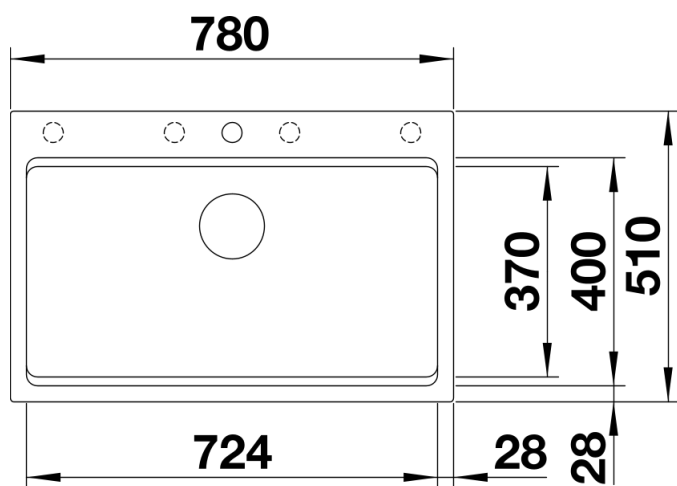

Arkusz danych produktu ETAGON 8

Nr art. 525179

Zalety

- Przestronna, wielofunkcyjna, piętrowa komora tworząca praktyczne centrum zlewozmywakowe
- Zintegrowana krawędź stwarza dodatkowy obszar roboczy
- Innowacyjna koncepcja systemowa z szynami ETAGON o wszechstronnym zastosowaniu
- Komora wyposażona w przelew C-overflow i system odpływu BLANCO InFino– elegancki i łatwy w utrzymaniu czystości
- Do montażu od góry, z elegancką, płaską krawędzią i przestronną, łatwo dostępną listwą na baterię

Kolory

Dostępne kolory

- czarny
- antracyt
- szarość skały
- alumetalik
- biały
- jaśmin
- tartufo
- kawowy

SILGRANIT alumetalik

Zakres dostawy

- 2 szyny ETAGON ze stali szlachetnej
- armatura przelewowo-odpływowa
- korek automatyczny 3 ½" z sitkiem InFino (dźwignia)

234164 - Zestaw szyn ETAGON

Szczegóły

Widok

Wycięcie

Widok z przodu

Widok z boku