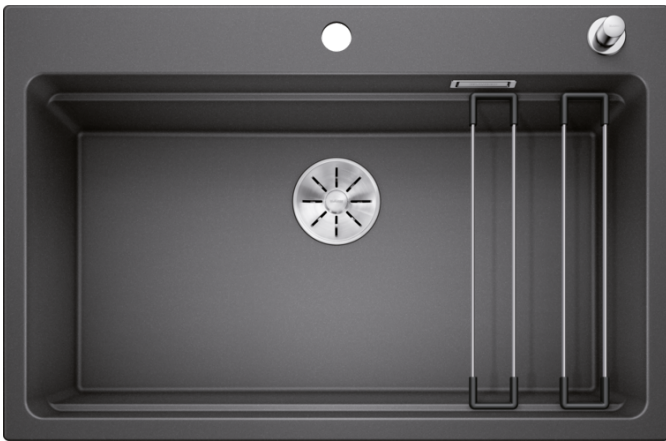

Arkusz danych produktu ETAGON 8

Nr art. 525177

Zalety

- Przestronna, wielofunkcyjna, piętrowa komora tworząca praktyczne centrum zlewozmywakowe
- Zintegrowana krawędź stwarza dodatkowy obszar roboczy
- Innowacyjna koncepcja systemowa z szynami ETAGON o wszechstronnym zastosowaniu
- Komora wyposażona w przelew C-overflow i system odpływu BLANCO InFino– elegancki i łatwy w utrzymaniu czystości
- Do montażu od góry, z elegancką, płaską krawędzią i przestronną, łatwo dostępną listwą na baterię

Kolory

Dostępne kolory

- czarny
- antracyt
- szarość skały
- alumetalik
- biały
- jaśmin
- tartufo
- kawowy

SILGRANIT antracyt

Zakres dostawy

- 2 szyny ETAGON ze stali szlachetnej
- armatura przelewowo-odpływowa
- korek automatyczny 3 ½" z sitkiem InFino (dźwignia)