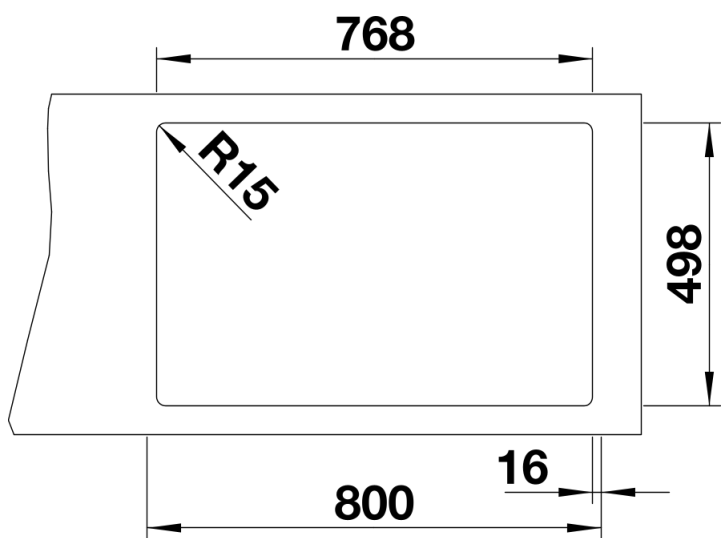

Arkusz danych produktu ETAGON 8

Nr art. 525177

Zalety

- Przestronna, wielofunkcyjna, piętrowa komora tworząca praktyczne centrum zlewozmywakowe
- Zintegrowana krawędź stwarza dodatkowy obszar roboczy
- Innowacyjna koncepcja systemowa z szynami ETAGON o wszechstronnym zastosowaniu
- Komora wyposażona w przelew C-overflow i system odpływu BLANCO InFino– elegancki i łatwy w utrzymaniu czystości
- Do montażu od góry, z elegancką, płaską krawędzią i przestronną, łatwo dostępną listwą na baterię

Kolory

Dostępne kolory

- czarny
- antracyt
- szarość skały
- alumetalik
- biały
- jaśmin
- tartufo
- kawowy

SILGRANIT antracyt

Zakres dostawy

- 2 szyny ETAGON ze stali szlachetnej
- armatura przelewowo-odpływowa
- korek automatyczny 3 ½" z sitkiem InFino (dźwignia)

234164 - Zestaw szyn ETAGON

Szczegóły

Widok

Wycięcie

Widok z przodu

Widok z boku