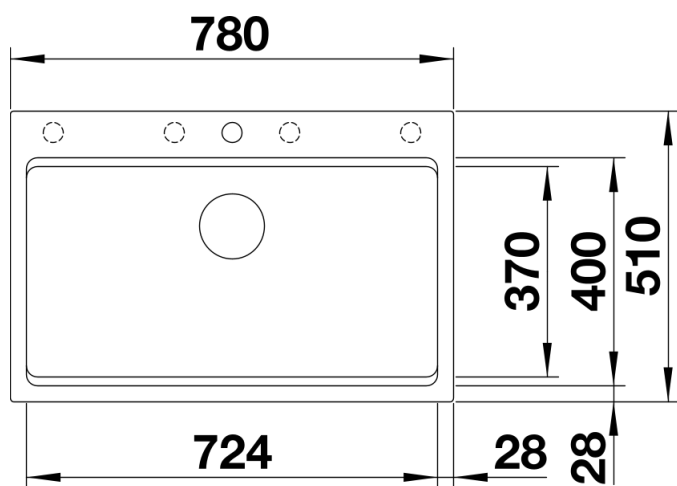

Arkusz danych produktu ETAGON 8

Nr art. 525177

Zalety

- Przestronna, wielofunkcyjna, piętrowa komora tworząca praktyczne centrum zlewozmywakowe
- Zintegrowana krawędź stwarza dodatkowy obszar roboczy
- Innowacyjna koncepcja systemowa z szynami ETAGON o wszechstronnym zastosowaniu
- Komora wyposażona w przelew C-overflow i system odpływu BLANCO InFino– elegancki i łatwy w utrzymaniu czystości
- Do montażu od góry, z elegancką, płaską krawędzią i przestronną, łatwo dostępną listwą na baterię

Kolory

Dostępne kolory

- czarny
- antracyt
- szarość skały
- alumetalik
- biały
- jaśmin
- tartufo
- kawowy

SILGRANIT antracyt

Zakres dostawy

- 2 szyny ETAGON ze stali szlachetnej
- armatura przelewowo-odpływowa
- korek automatyczny 3 ½" z sitkiem InFino (dźwignia)

234164 - Zestaw szyn ETAGON

Szczegóły

Widok

Wycięcie

Widok z przodu

Widok z boku