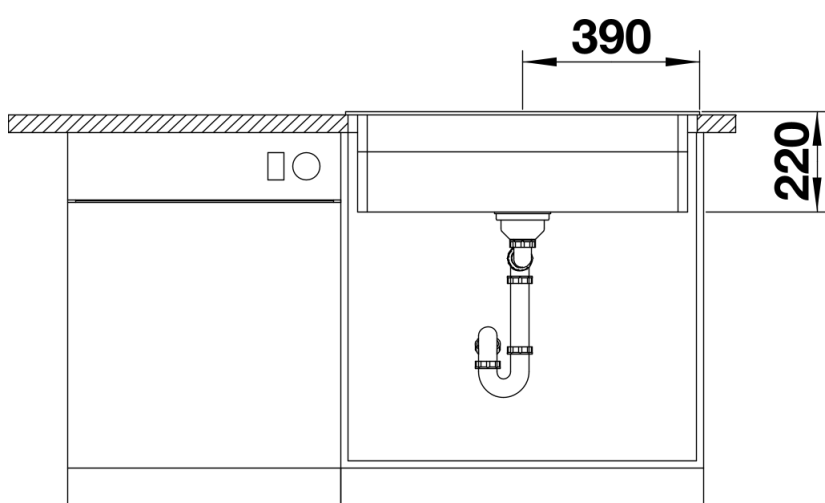

Arkusz danych produktu ETAGON 8

Nr art. 525177

Zalety

- Przestronna, wielofunkcyjna, piętrowa komora tworząca praktyczne centrum zlewozmywakowe
- Zintegrowana krawędź stwarza dodatkowy obszar roboczy
- Innowacyjna koncepcja systemowa z szynami ETAGON o wszechstronnym zastosowaniu
- Komora wyposażona w przelew C-overflow i system odpływu BLANCO InFino– elegancki i łatwy w utrzymaniu czystości
- Do montażu od góry, z elegancką, płaską krawędzią i przestronną, łatwo dostępną listwą na baterię

Kolory

Dostępne kolory

- czarny
- antracyt
- szarość skały
- alumetalik
- biały
- jaśmin
- tartufo
- kawowy

SILGRANIT antracyt

Zakres dostawy

- 2 szyny ETAGON ze stali szlachetnej
- armatura przelewowo-odpływowa
- korek automatyczny 3 ½" z sitkiem InFino (dźwignia)

234164 - Zestaw szyn ETAGON

Szczegóły

Widok

Wycięcie

Widok z przodu

Widok z boku