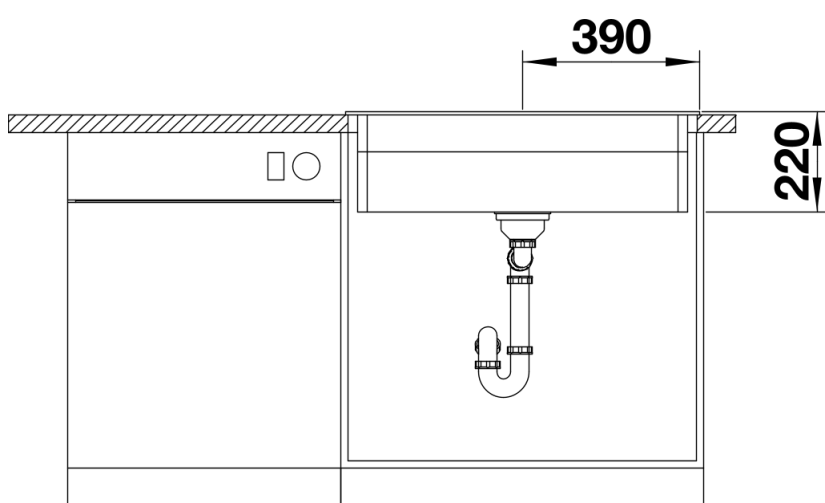

Arkusz danych produktu ETAGON 8

Nr art. 525182

Zalety

- Przestronna, wielofunkcyjna, piętrowa komora tworząca praktyczne centrum zlewozmywakowe
- Zintegrowana krawędź stwarza dodatkowy obszar roboczy
- Innowacyjna koncepcja systemowa z szynami ETAGON o wszechstronnym zastosowaniu
- Komora wyposażona w przelew C-overflow i system odpływu BLANCO InFino– elegancki i łatwy w utrzymaniu czystości
- Do montażu od góry, z elegancką, płaską krawędzią i przestronną, łatwo dostępną listwą na baterię

Kolory

Dostępne kolory

- czarny
- antracyt
- szarość skały
- alumetalik
- biały
- jaśmin
- tartufo
- kawowy

SILGRANIT jaśmin

Zakres dostawy

- 2 szyny ETAGON ze stali szlachetnej
- armatura przelewowo-odpływowa
- korek automatyczny 3 ½" z sitkiem InFino (dźwignia)

234164 - Zestaw szyn ETAGON

Szczegóły

Widok

Wycięcie

Widok z przodu

Widok z boku