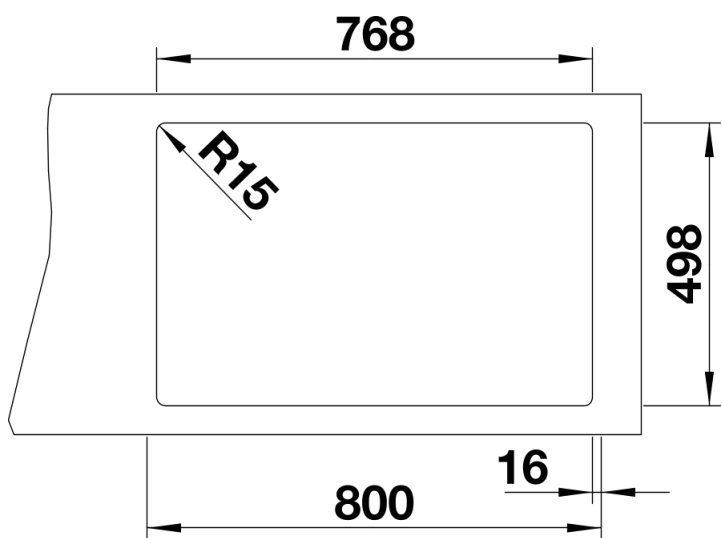

Arkusz danych produktu ETAGON 8

Nr art. 525182

Zalety

- Przestronna, wielofunkcyjna, piętrowa komora tworząca praktyczne centrum zlewozmywakowe
- Zintegrowana krawędź stwarza dodatkowy obszar roboczy
- Innowacyjna koncepcja systemowa z szynami ETAGON o wszechstronnym zastosowaniu
- Komora wyposażona w przelew C-overflow i system odpływu BLANCO InFino– elegancki i łatwy w utrzymaniu czystości
- Do montażu od góry, z elegancką, płaską krawędzią i przestronną, łatwo dostępną listwą na baterię

Kolory

Dostępne kolory

- czarny
- antracyt
- szarość skały
- alumetalik
- biały
- jaśmin
- tartufo
- kawowy

SILGRANIT jaśmin

Zakres dostawy

- 2 szyny ETAGON ze stali szlachetnej
- armatura przelewowo-odpływowa
- korek automatyczny 3 ½" z sitkiem InFino (dźwignia)

234164 - Zestaw szyn ETAGON

Szczegóły

Widok

Wycięcie

Widok z przodu

Widok z boku