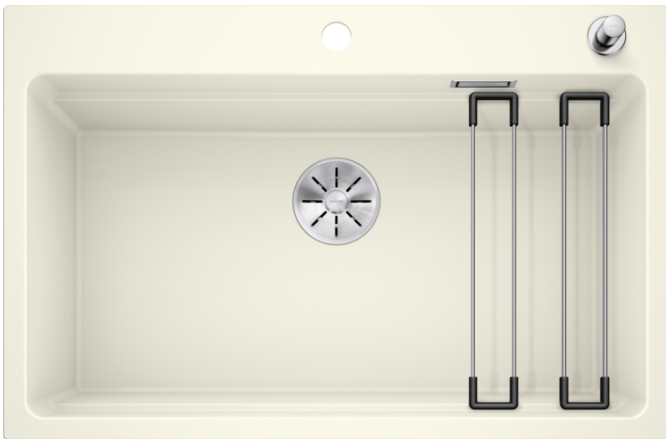

Arkusz danych produktu ETAGON 8

Nr art. 525182

Zalety

- Przestronna, wielofunkcyjna, piętrowa komora tworząca praktyczne centrum zlewozmywakowe
- Zintegrowana krawędź stwarza dodatkowy obszar roboczy
- Innowacyjna koncepcja systemowa z szynami ETAGON o wszechstronnym zastosowaniu
- Komora wyposażona w przelew C-overflow i system odpływu BLANCO InFino– elegancki i łatwy w utrzymaniu czystości
- Do montażu od góry, z elegancką, płaską krawędzią i przestronną, łatwo dostępną listwą na baterię

Kolory

Dostępne kolory

- czarny
- antracyt
- szarość skały
- alumetalik
- biały
- jaśmin
- tartufo
- kawowy

SILGRANIT jaśmin

Zakres dostawy

- 2 szyny ETAGON ze stali szlachetnej
- armatura przelewowo-odpływowa
- korek automatyczny 3 ½" z sitkiem InFino (dźwignia)

234164 - Zestaw szyn ETAGON

Szczegóły

Widok

Wycięcie

Widok z przodu

Widok z boku