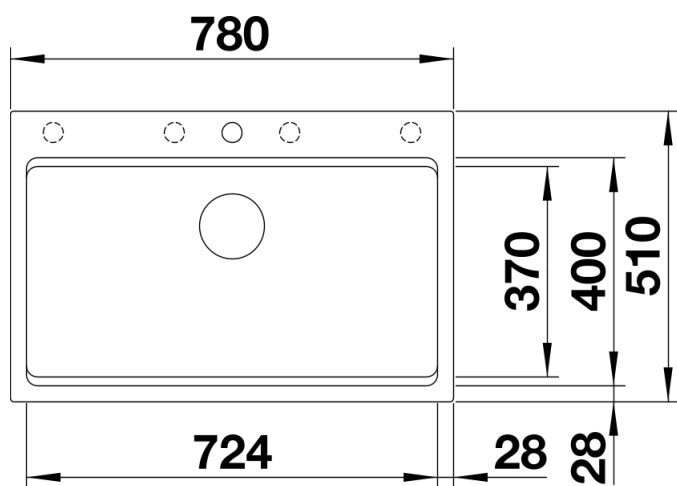

Arkusz danych produktu ETAGON 8

Nr art. 525182

Zalety

- Przestronna, wielofunkcyjna, piętrowa komora tworząca praktyczne centrum zlewozmywakowe
- Zintegrowana krawędź stwarza dodatkowy obszar roboczy
- Innowacyjna koncepcja systemowa z szynami ETAGON o wszechstronnym zastosowaniu
- Komora wyposażona w przelew C-overflow i system odpływu BLANCO InFino– elegancki i łatwy w utrzymaniu czystości
- Do montażu od góry, z elegancką, płaską krawędzią i przestronną, łatwo dostępną listwą na baterię

Kolory

Dostępne kolory

- czarny
- antracyt
- szarość skały
- alumetalik
- biały
- jaśmin
- tartufo
- kawowy

SILGRANIT jaśmin

Zakres dostawy

- 2 szyny ETAGON ze stali szlachetnej
- armatura przelewowo-odpływowa
- korek automatyczny 3 ½" z sitkiem InFino (dźwignia)

234164 - Zestaw szyn ETAGON

Szczegóły

Widok

Wycięcie

Widok z przodu

Widok z boku