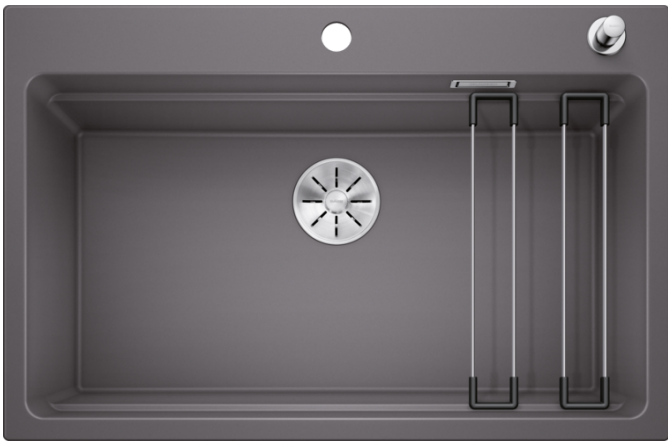

### Zalety

---

- Przestronna, wielofunkcyjna, piętrowa komora tworząca praktyczne centrum zlewozmywakowe
- Zintegrowana krawędź stwarza dodatkowy obszar roboczy
- Innowacyjna koncepcja systemowa z szynami ETAGON o wszechstronnym zastosowaniu
- Komora wyposażona w przelew C-overflow i system odpływu BLANCO InFino– elegancki i łatwy w utrzymaniu czystości
- Do montażu od góry, z elegancką, płaską krawędzią i przestronną, łatwo dostępną listwą na baterię

#### Dostępne kolory

- czarny
- antracyt
- szarość skały
- alumetalik
- biały
- jaśmin
- tartufo
- kawowy

SILGRANIT szarość skały

## Zakres dostawy

---

- 2 szyny ETAGON ze stali szlachetnej
- armatura przelewowo-odpływowa
- korek automatyczny 3 ½" z sitkiem InFino (dźwignia)

234164 - Zestaw szyn ETAGON