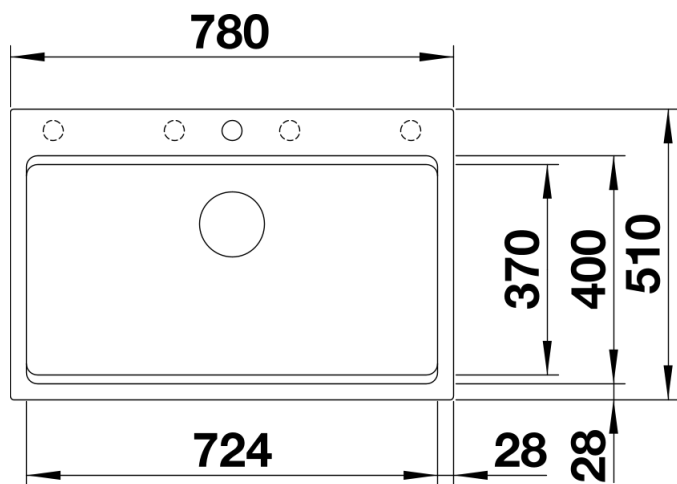

Arkusz danych produktu ETAGON 8

Nr art. 525184

Zalety

- Przestronna, wielofunkcyjna, piętrowa komora tworząca praktyczne centrum zlewozmywakowe
- Zintegrowana krawędź stwarza dodatkowy obszar roboczy
- Innowacyjna koncepcja systemowa z szynami ETAGON o wszechstronnym zastosowaniu
- Komora wyposażona w przelew C-overflow i system odpływu BLANCO InFino– elegancki i łatwy w utrzymaniu czystości
- Do montażu od góry, z elegancką, płaską krawędzią i przestronną, łatwo dostępną listwą na baterię

Kolory

Dostępne kolory

- czarny
- antracyt
- szarość skały
- alumetalik
- biały
- jaśmin
- tartufo
- kawowy

SILGRANIT tartufo

Zakres dostawy

- 2 szyny ETAGON ze stali szlachetnej
- armatura przelewowo-odpływowa
- korek automatyczny 3 ½" z sitkiem InFino (dźwignia)

234164 - Zestaw szyn ETAGON

Szczegóły

Widok

Wycięcie

Widok z przodu

Widok z boku