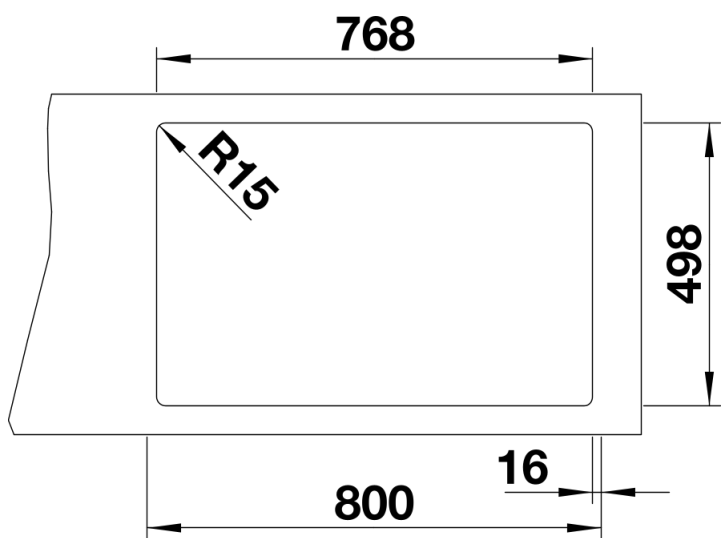

Arkusz danych produktu ETAGON 8

Nr art. 525184

Zalety

- Przestronna, wielofunkcyjna, piętrowa komora tworząca praktyczne centrum zlewozmywakowe
- Zintegrowana krawędź stwarza dodatkowy obszar roboczy
- Innowacyjna koncepcja systemowa z szynami ETAGON o wszechstronnym zastosowaniu
- Komora wyposażona w przelew C-overflow i system odpływu BLANCO InFino– elegancki i łatwy w utrzymaniu czystości
- Do montażu od góry, z elegancką, płaską krawędzią i przestronną, łatwo dostępną listwą na baterię

Kolory

Dostępne kolory

- czarny
- antracyt
- szarość skały
- alumetalik
- biały
- jaśmin
- tartufo
- kawowy

SILGRANIT tartufo

Zakres dostawy

- 2 szyny ETAGON ze stali szlachetnej
- armatura przelewowo-odpływowa
- korek automatyczny 3 ½" z sitkiem InFino (dźwignia)

234164 - Zestaw szyn ETAGON

Szczegóły

Widok

Wycięcie

Widok z przodu

Widok z boku