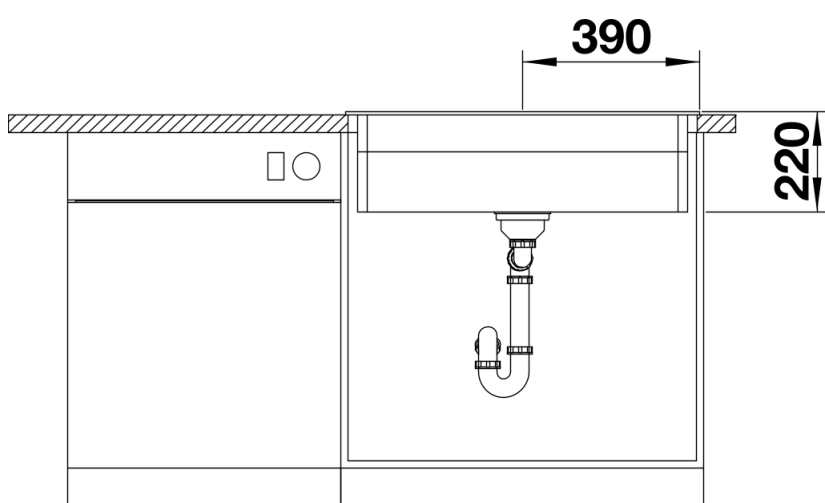

Arkusz danych produktu ETAGON 8

Nr art. 525184

Zalety

- Przestronna, wielofunkcyjna, piętrowa komora tworząca praktyczne centrum zlewozmywakowe
- Zintegrowana krawędź stwarza dodatkowy obszar roboczy
- Innowacyjna koncepcja systemowa z szynami ETAGON o wszechstronnym zastosowaniu
- Komora wyposażona w przelew C-overflow i system odpływu BLANCO InFino– elegancki i łatwy w utrzymaniu czystości
- Do montażu od góry, z elegancką, płaską krawędzią i przestronną, łatwo dostępną listwą na baterię

Kolory

Dostępne kolory

- czarny
- antracyt
- szarość skały
- alumetalik
- biały
- jaśmin
- tartufo
- kawowy

SILGRANIT tartufo

Zakres dostawy

- 2 szyny ETAGON ze stali szlachetnej
- armatura przelewowo-odpływowa
- korek automatyczny 3 ½" z sitkiem InFino (dźwignia)

234164 - Zestaw szyn ETAGON

Szczegóły

Widok

Wycięcie

Widok z przodu

Widok z boku