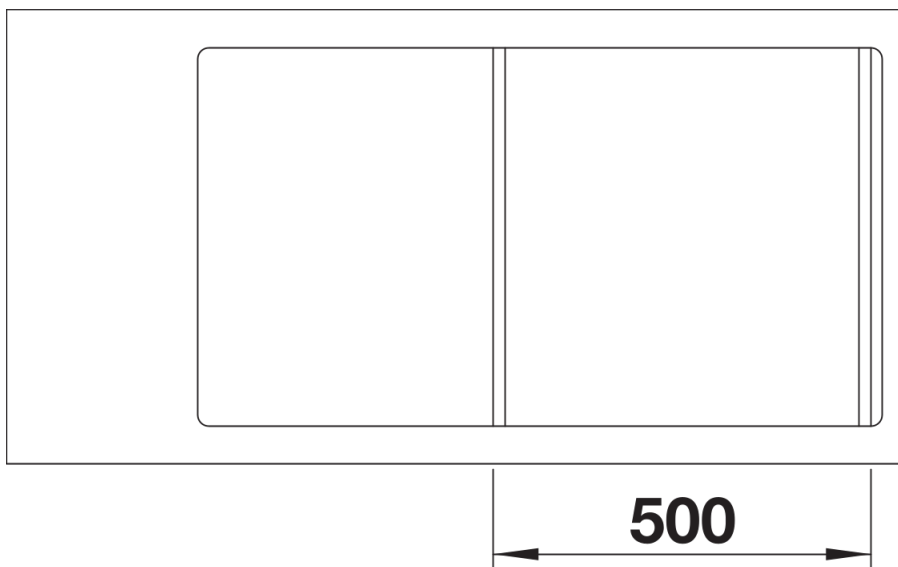

Arkusz danych produktu ZENAR 5 S-F

Nr art. 523873

Zalety

- Niezwykle obszerna komora, duży ociekacz
- Przestronna listwa na baterię
- Strefa robocza płynnie połączona z ociekaczem
- Akcesoria, jak np. deska do krojenia przesuwana przez całą długość zlewozmywaka oraz wielofunkcyjna odsączarka z możliwością dowolnego zawieszenia w komorze
- Elegancki i higieniczny, zasłonięty przelew C-overflow
- Płaskie krawędzie wokół całego zlewozmywaka

Kolory

Dostępne kolory

czarny
antracyt
szarość skały
alumetalik
biały
jaśmin
kawowy

SILGRANIT antracyt

Zakres dostawy

- armatura przelewowo-odpływowa
- korek 3 ½" z sitkiem InFino
- korek automatyczny z pokrętką ze stali szlachetnej

Szczegóły

Widok

Wycięcie

Widok z przodu

Widok z boku