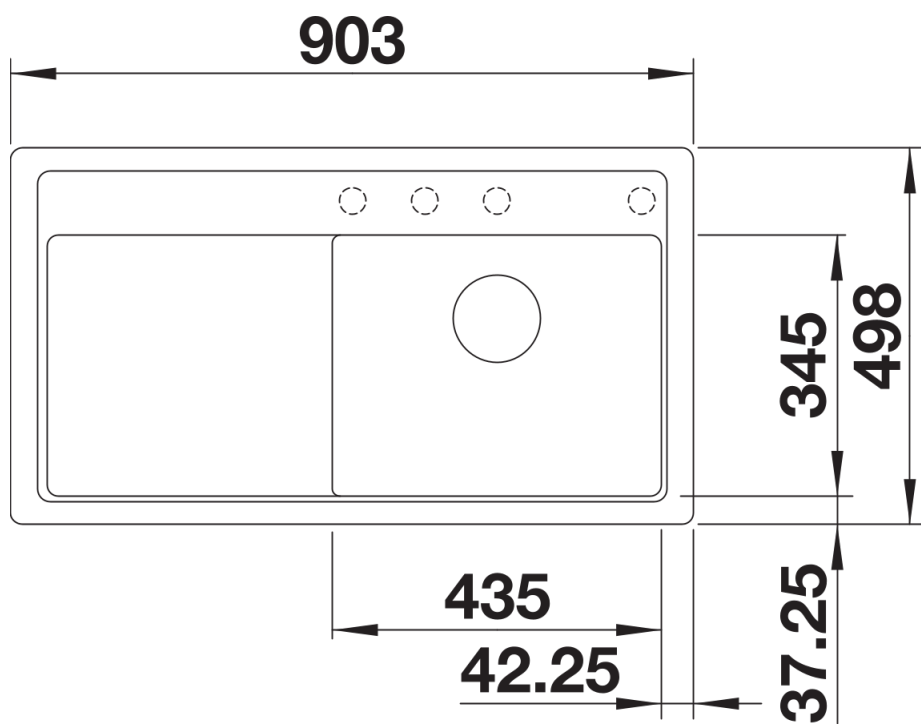

Arkusz danych produktu ZENAR 5 S-F

Nr art. 523873

Zalety

- Niezwykle obszerna komora, duży ociekacz
- Przestronna listwa na baterię
- Strefa robocza płynnie połączona z ociekaczem
- Akcesoria, jak np. deska do krojenia przesuwana przez całą długość zlewozmywaka oraz wielofunkcyjna odsączarka z możliwością dowolnego zawieszenia w komorze
- Elegancki i higieniczny, zasłonięty przelew C-overflow
- Płaskie krawędzie wokół całego zlewozmywaka

Szczegóły

Widok

Wycięcie

Widok z przodu

Widok z boku