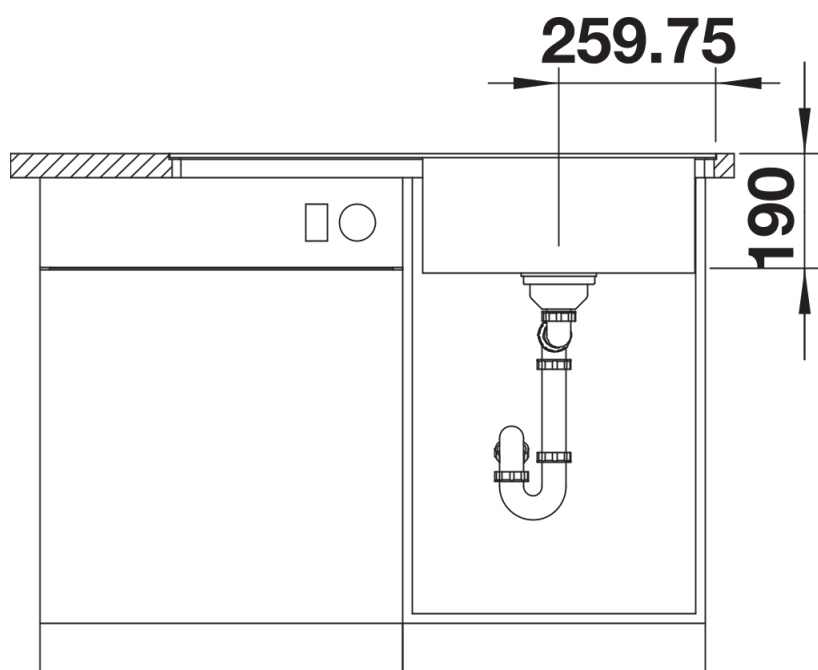

Arkusz danych produktu ZENAR 5 S-F

Nr art. 523873

Zalety

- Niezwykle obszerna komora, duży ociekacz
- Przestronna listwa na baterię
- Strefa robocza płynnie połączona z ociekaczem
- Akcesoria, jak np. deska do krojenia przesuwana przez całą długość zlewozmywaka oraz wielofunkcyjna odsączarka z możliwością dowolnego zawieszenia w komorze
- Elegancki i higieniczny, zasłonięty przelew C-overflow
- Płaskie krawędzie wokół całego zlewozmywaka

Szczegóły

Widok

Wycięcie

Widok z przodu

Widok z boku