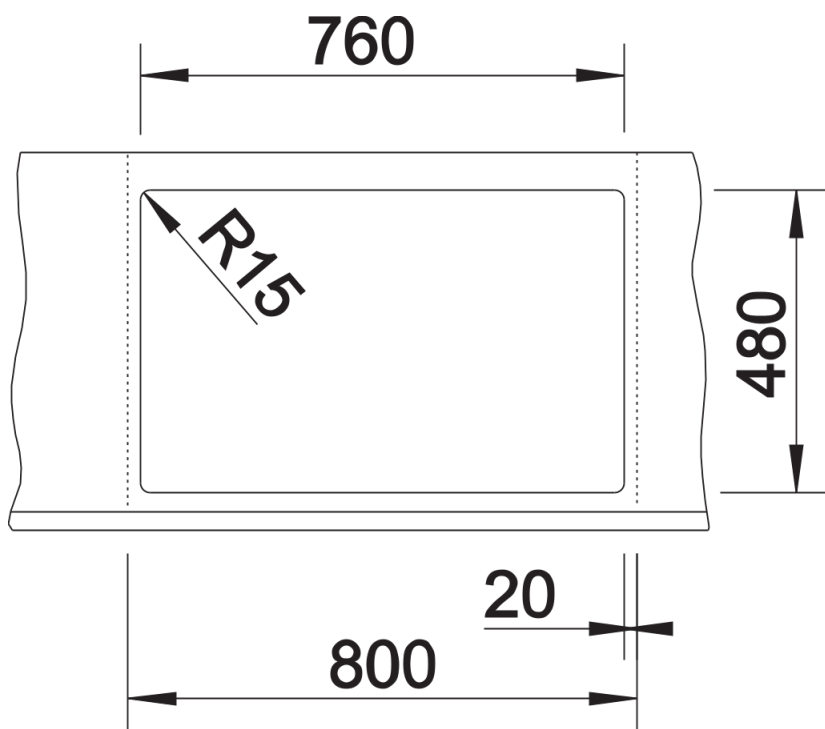

Kolory

Dostępne kolory

czarny
antracyt
szarość skały
alumetalik
biały
jaśmin
tartufo
kawowy

SILGRANIT tartufo

Zakres dostawy

- armatura przelewowo-odpływowa zapewniająca więcej miejsca w szafce
- 2 x korek z sitkiem 3 ½" InFino

Szczegóły

Widok

Wycięcie

Widok z przodu

Widok z boku